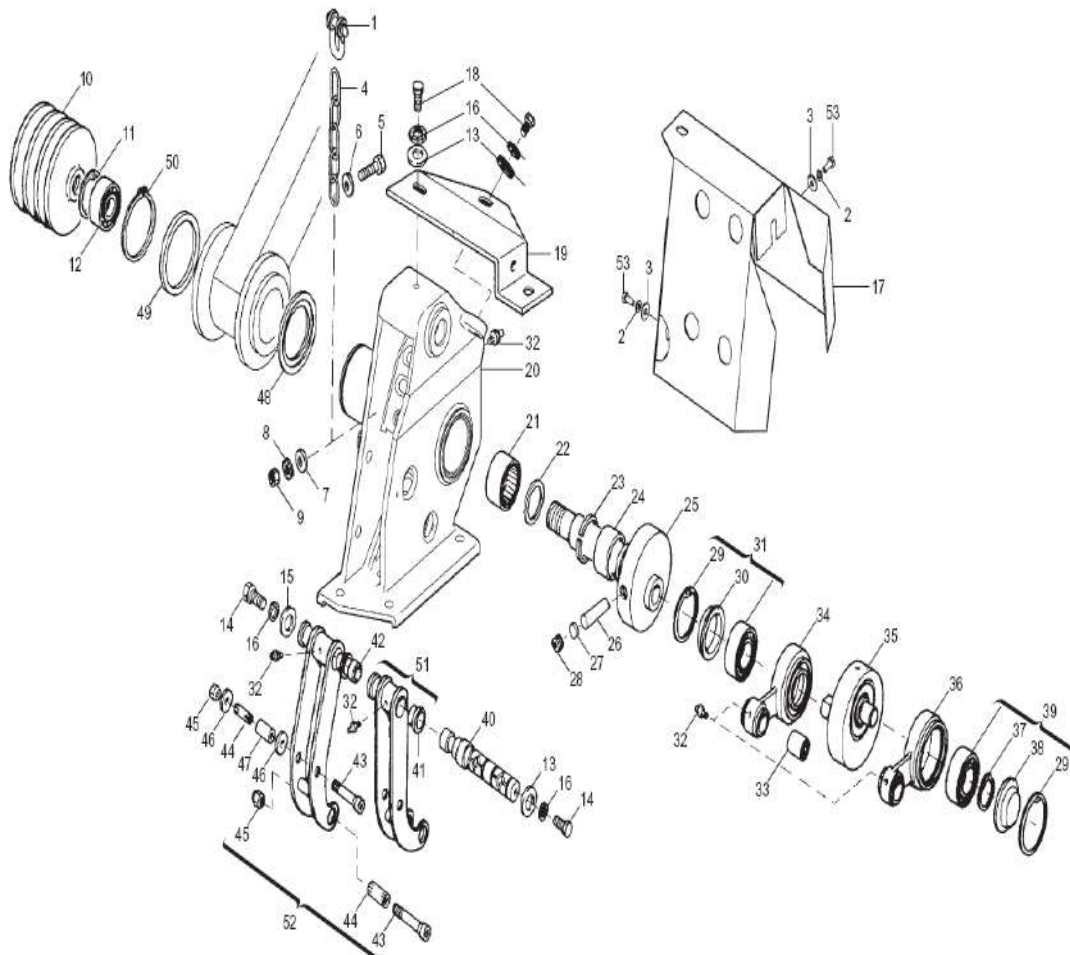

TAV. 951/31

GASPARDO

F02250667	1	ŠKOPEC
F01430047	2	PODLOŽKA
F01420036	3	PODLOŽKA
G21120007	4	VERIGA STRANSKA
F01020528	5	VIJAK
G20970007	6	PODLOŽKA
G20970035	7	PODLOŽKA
F01430071	8	PODLOŽKA
F01200293	9	MATICA
G21120118	10	JERMEŃICA POGONSKA MALA FB 940
F02050392	11	VSKOČNIK
F04010171	12	LEŽAJ
F01420060	13	PODLOŽKA
F01020479	14	VIJAK 10X35 SORNIKA FB
G18701140	15	PODLOŽKA
F01430023	16	PODLOŽKA
G12236490	17	ZAŠČITA NIHAJK
F01020472	18	VIJAK
G21120221	19	NOSILEC
G12236500	20	OHIŠJE POGONA
F04010363	21	LEŽAJ IGL.2150
F03011069	22	TESNILO OSNO 50X58X4 ZA OS FB
F04010409	23	PODLOŽKA OSI FB
F04100131	24	PUŠA GASPARDO NOT.45X50X32(VSTRAJNI
G21120223	25	OS KOSILNICE FB 940
G21120126	26	ZATIČ OSI KOSILNICE FB

G21120136	27	DISTANČNIK ZATIČA OSI FB
G21120127	28	VIJAK
F02050403	29	VSKOČNIK NOTR.72 7437-75 ZA OS FB
G66248111	30	TESNILO PROTOPRAŠNO OSI FB
G21120153	31	GARNITURA LEŽAJEV GOSPARDO NOT.
F01100011	32	NIPEL MAZALNI
F04010362	33	LEŽAJ POGONA IGLIČNI ZUN.(F04010362
G21120128	34	OJNICA GASPARDO FB 940 NOT.protik.
G211700020	35	EKSCENTER OSI FB
G211700021	36	OJNICA GASPARDO 940 ZUNANJE KOSE
F02050112	37	VSKOČNIK ZUNANJI 30 7437-75 OS FB
G21120028	38	ČEP ZAŠČITNI ZA OS FB
G21120154	39	GARNITURA LEŽAJEV GOSPARDO ZUN.
G21120224	40	OS POGONA NIHAJK GASPARDO KPL.
G21120067	41	PUŠA NIHAJNE KOSE FB
G21120225	42	DISTANČNIK
G21120071	43	VIJAK NOSILCA KOSE GASP./A02176
G21120069	44	SORNIK GASPARDO 940 (A02175)
G21120068	45	MATICA VIJAKA GLAVE GASPARDO/A02177
G20970519	46	PODLOŽKA SPODNJA GASPARDO/A02228
G21120137	47	PUŠA GASPARDO 940
G21120018	48	PODLOŽKA ZADNJA NOSILCA FB
G20970023	49	PODLOŽKA PREDN. NOSILCA FB 102/2/75
F02050642	50	VSKOČNIK 75 ZUN.
G21120070	51	NIHAJKA KOSE GASPARDO/A02180
G21120156	52	SORNIK GASPARDO 940+VIJAK+MATICA
F01020403	53	VIJAK