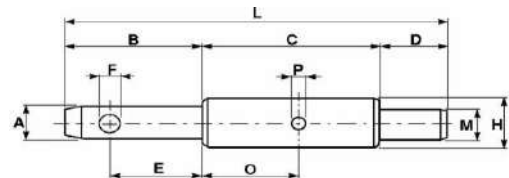

Šifra IST	Šifra	Naziv artikla	A	H	M	L	B	EAN
171061	A01629	SORNIK ZA POTEZ.22-28-22 200mm	22,0	28,0	22,0	200,0	55,0	8023453016291