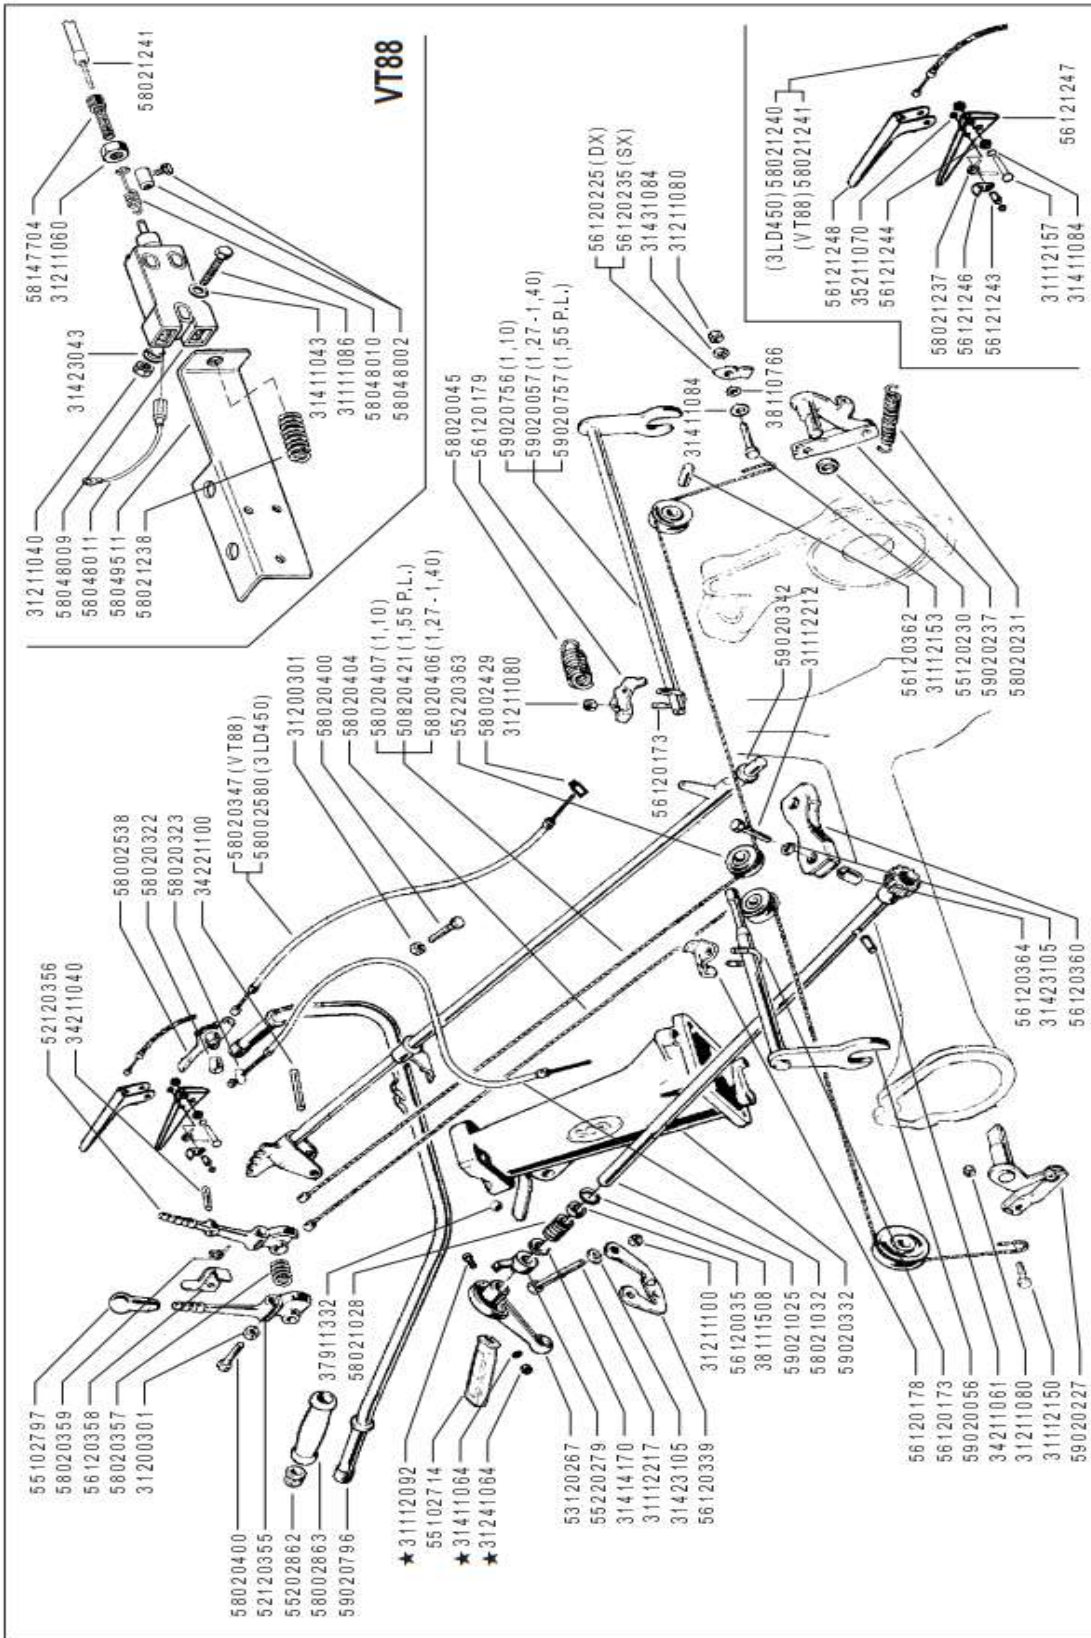

SERIE MF 622	MANUBRIO E COMANDI PER INNESTI HANDLEBAR AND CONTROLS FOR COUPLINGS MANCHERON ET COMMANDES POUR ENGACHEMENTS MANUBRIO Y MANDOS PARA ENGRANES	DALLA MACCHINA FROM THE MACHINE DE LA MAQUINA DE LA MACHINE ★ N.	Mod. 07 876152
	02/2011	876152	02/2011	876152