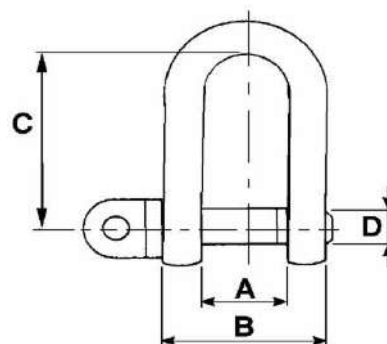

ŠKOPECI VERIGE

Šifra IST	Šifra	Naziv artikla	A	B	C	D	E	EAN
170942	A01211	ŠKOPEC VERIGE 06MM-1/4 "	13,0	25,0	28,0	6,0	6,0	8023453012118
175996	A00119	ŠKOPEC VERIGE 08MM-5/16 "	16,0	32,0	36,0	8,0	8,0	8023453001198
175952	A00123	ŠKOPEC VERIGE 10MM 3/8 "	19,0	39,0	43,0	10,0	10,0	8023453001235
175951	A00117	ŠKOPEC VERIGE 11MM-7/16 "	22,0	44,0	50,0	11,0	11,0	8023453001174
175953	A00124	ŠKOPEC VERIGE 12MM-1/2 "	25,0	49,0	57,0	12,0	12,0	8023453001242
175954	A00127	ŠKOPEC VERIGE 14MM-9/16 "	28,0	56,0	64,0	14,0	14,0	8023453001273
170944	A00128	ŠKOPEC VERIGE 16MM-5/8 "	32,0	64,0	72,0	16,0	16,0	8023453001280
170943	A00129	ŠKOPEC VERIGE 20MM-3/4 "	38,0	78,0	86,0	20,0	20,0	8023453001297