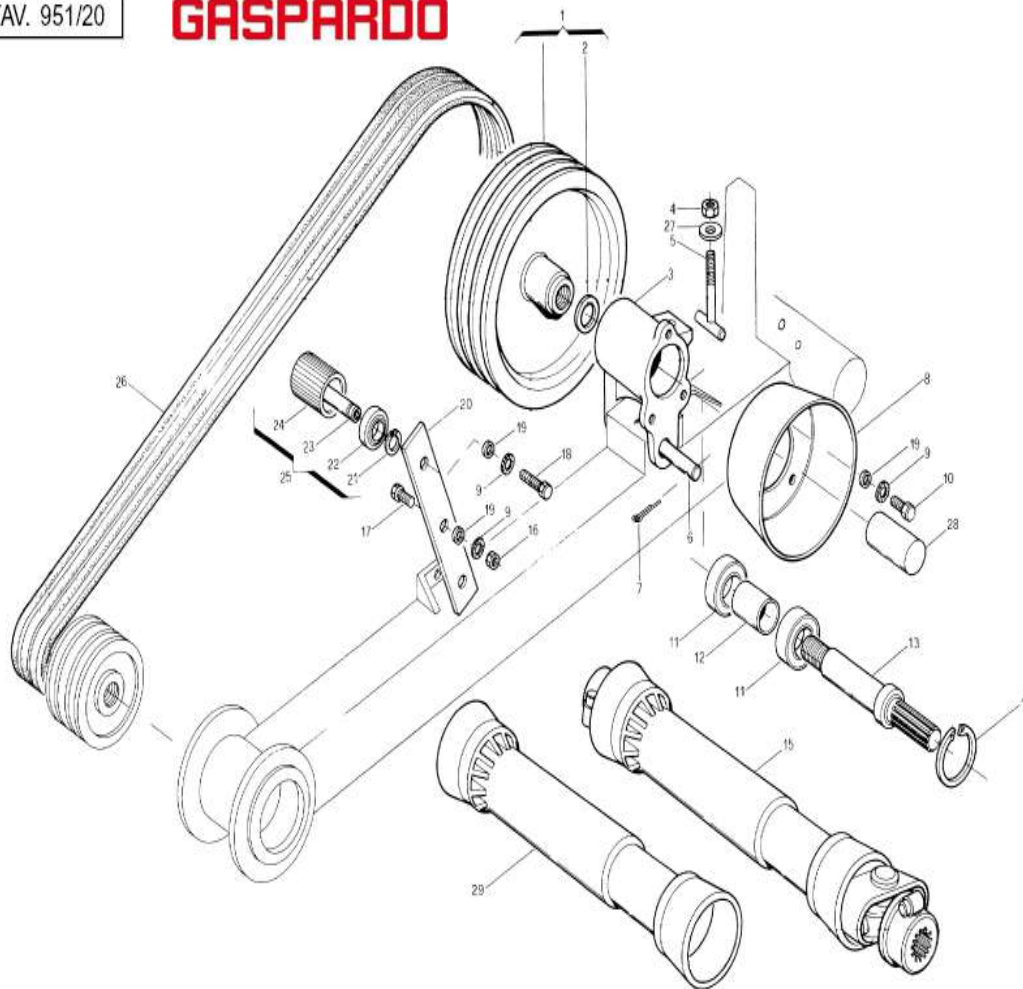

TAV. 951/20

GASPARDO

G21120117	1	JERMEŃICA POGONSKA VELIKA FB 940
G20970129	2	PODLOŽKA
G21030015	3	NOSILEC
F01200306	4	MATICA
G21120318	5	VIJAK ZA NASTAVITEV
G21120013	6	SORNIK
F02200227	7	RAZCEPKA
F05150403	8	KAPA ZAŠČITNA
F01430059	9	PODLOŽKA
F01020432	10	VIJAK ZA NASTAVITEV
F04010174	11	LEŽAJ
G21030020	12	DISTANČNIK POGONSKE OSI FB 940
G21120152	13	OSOVINA POGONSKA FB 940
F02050392	14	VSKOČNIK
F08011930	15	KARDAN
F01200244	16	MATICA
F01060043	17	VIJAK
F01020440	18	VIJAK
G20970140	19	PODLOŽKA
G21120226	20	NOSILEC NAPENJALCA
F02050056	21	VSKOČNIK
F04010161	22	LEŽAJ
G21120119	23	OS GASPARDO NAPENJALCA JERMENICE
G66248107	24	VALJ GASPARDO NAPENJALCA JERMENICE
G21120121	25	NAPENJALEC JERMENA ZA GASPARDO KPL.
F06010240	26	JERMEŃEN GASP.17X2360 glej F06010240
F01410088	27	PODLOŽKA
G66248227	28	ZAŠČITA GREDI
F08011123	29	ZAŠČITA KARDANA