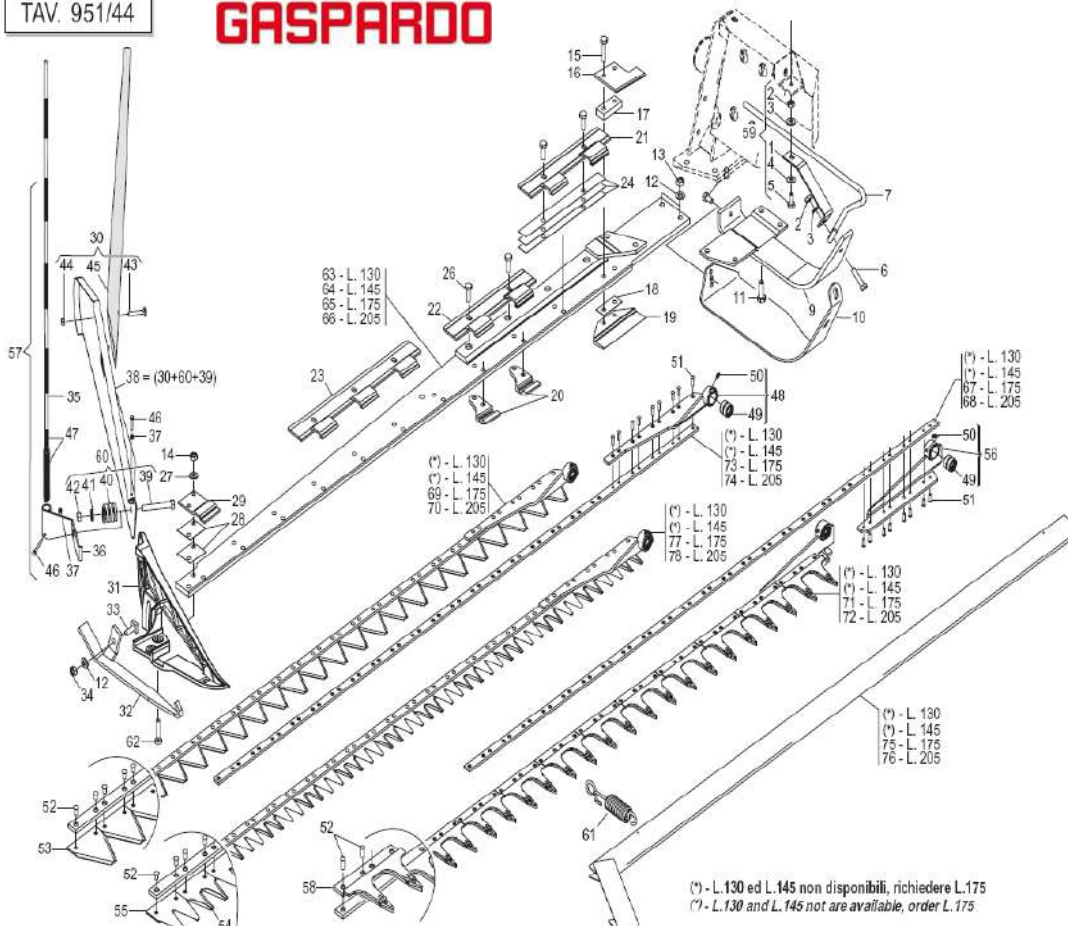

TAV. 951/44

GASPARDO

G21120321	1	DISTANČNIK PETE NOTRANJE FB
F01200270	2	MATICA
F01430023	3	PODLOŽKA
F01410064	4	PODLOŽKA M10 VIJAKA PRIT.ZUN.FB-FBR
F01020472	5	VIJAK
F01060077	6	VIJAK
G21120322	7	ZAŠČITA NIHAJK FB 940
F01020470	8	VIJAK
G21120323	9	VIJAK
G21120324	10	PETA DRŠNA NOTRANJA FB940 (A02114)
F01020154	11	VIJAK
F01430071	12	PODLOŽKA
F01200293	13	MATICA
F01220033	14	MATICA
F01020112	15	VIJAK
G21120312	16	PALEC NOTRANJI ZG.FB 940/A05195
G21120231	17	PLOŠČA PODLOŽNA ZGOR. FB940
G21120044	18	PLOŠČA PODLOŽNA SPOD.NOTR. FB940
G21120045	19	VODILO GASPARDO/A04860
G21120042	20	PRITISKAČ SPODNJI FB940/A04840
G21120232	21	PRITISKAČ ZGORNJI PRI GLAVI FB940
G21120041	22	PRITISKAČ ZGORNJI DVOJNI
G21170065	23	PRITISKAČ ZGORNJI ZUNANJI
G21120320	24	PLOŠČICE DISTANČNE ZA FB
G21120113	25	PRITISKAČ ZUNANJI
F01020479	26	XVIJAK 10X35 KONČ.PRIT.(F01020480)
F01410064	27	PODLOŽKA M10 VIJAKA PRIT.ZUN.FB-FBR
G21120040	28	DISTANČNIK KONČNEGA PRIT.FB
G21120039	29	PRITISKAČ ZUN.ENOJNI FB940/A04785
G20800061	30	PALICA ODRIVNE DESKE
G19200903	31	PETA ZUNANJA GASPARDO/A02177
G21120038	32	PETA DRŠNA ZUNANJA GASP./A05527
F01030508	33	VIJAK
F01030508	34	MATICA
G13011660	35	PALICA SIGNALNA
G13011650	36	NOSILEC SIGNALNE PALICE
F01230016	37	MATICA
G21120134	38	USMERJENIK TRAVE FB 940 KPL.

F01060105	39	VIJAK
G21120133	40	VZMET
F01410076	41	PODLOŽKA
F01230058	42	MATICA
F01060045	43	VIJAK
F01230034	44	MATICA
G20800061	45	PALICA ODRIVNE DESKE
F01020012	46	VIJAK
G13011660	47	VODILO SIGNALNE PALICE
G21120267	48	GLAVA KOSE KPL
G21120048	49	PUŠA GLAVE KOSE GASPARDO 28X20X24
F01100011	50	NIPELJ MAZALNI
F02250520	51	KOVICE 6X19,8
F02250519	52	KOVICE 6X13,8
G21120243	53	NOŽ KOSILNI GASPARDO
G13011550	54	GLAVA KOSE NOTRANJA
G13011540	55	GLAVA KOSE NOTRANJA
G21120259	56	GLAVA PROTIKOSE KPL
G21120134	57	USMERJENIK TRAVE FB 940 KPL.
G13014240	58	PRST DVOJNI GASPARDO 6,5MM SPECIAL
G13013120	59	DISTANČNIKI KPL.
G21120133	60	VIJAK ODRIVNE DESKE KPL.
G65337002	61	VZMET ZAŠČITE GREBENA KOSE GASPARDO
F01030501	62	VIJAK
G21120315	65	NOSILEC GREBENA FBR 175
G21120316	66	NOSILEC GREBENA 205
G21120251	67	LETEV PROTIKOSE FB 940 175 (A02145)
G21120252	68	LETEV PROTIKOSE GASPARDO 205CM
G21120240	69	KOSA GASPARDO 175CM FB940/A02132
G21120241	70	KOSA GASPARDO 205CM FB940/A02133
G13013861	71	PROTIKOSA GOSTI REZ 175
G13013871	72	PROTIKOSA GOSTI REZ 205
G21120246	73	LETEV KOSE FB 940 175CM (A02134)
G21120247	74	LETEV KOSE GASPARDO 205CM
G21120054	75	ZAŠČITA KOSE 175
G21120112	76	ZAŠČITA KOSE 205
G13013620	77	KOSA GOSTI REZ 175
G13013630	78	KOSA GOSTI REZ 205