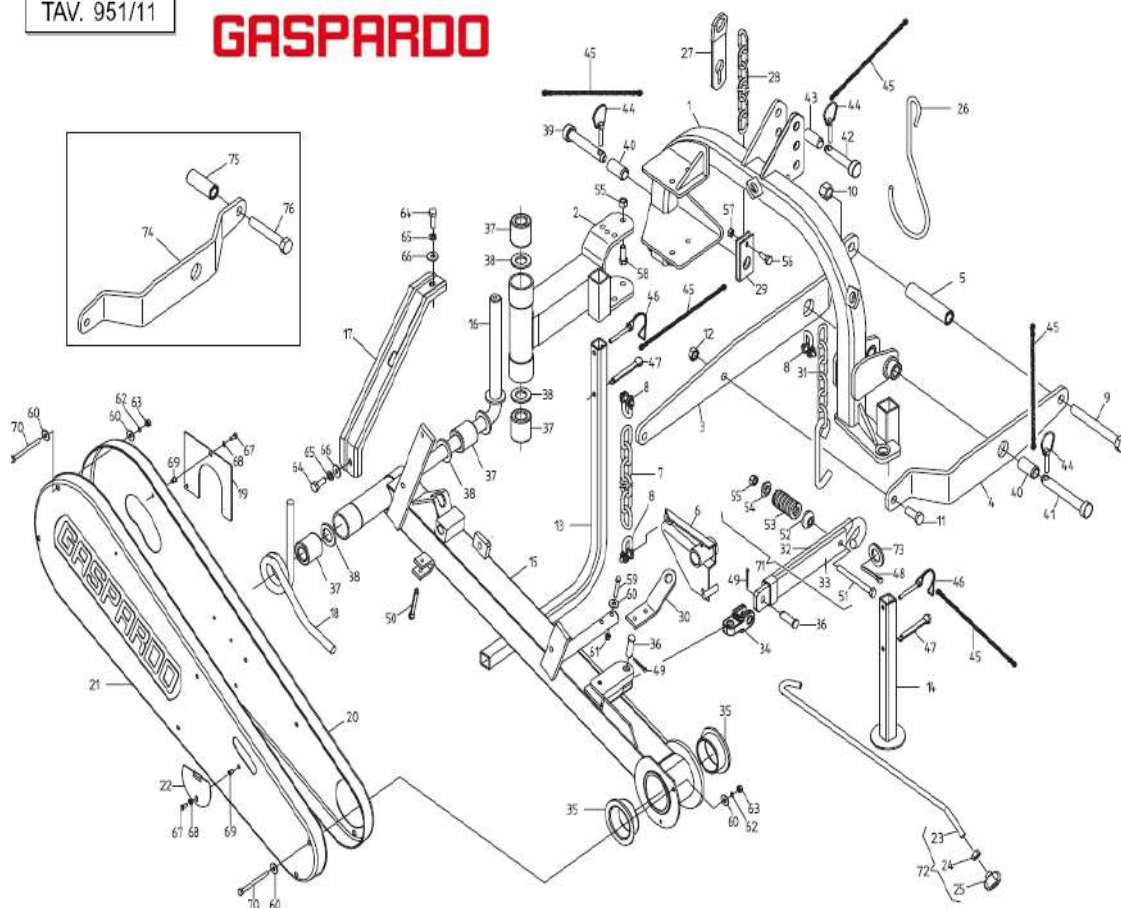

190960	NAPENJALEC JERMENA KPL.	G21120121R
--------	-------------------------	------------

191643	PRST DVOJNI GASPARDO NA VIJAK	G13014220R
--------	-------------------------------	------------

191647	VIJAK DVOJNEGA PRSTA GASPARDO	F01010222R
--------	-------------------------------	------------