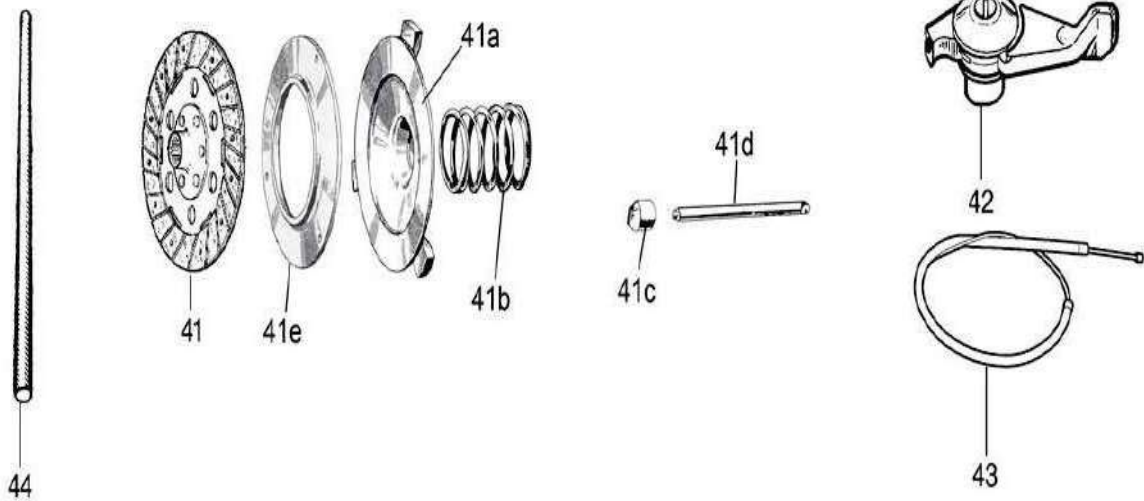

183484

182940

182937

182941

BCS 622

ŠIFRA	P	OPIS	ORIGINAL
183430	1	VILICE POGONA KOSE BCS	523.02815.5
183426	2	OJNICA KOVINSKA BCS	590.02707.1
183462	2	OJNICA KOVINSKA BCS KPL	
183441	3	VZMET OJNICE BCS	580.02430.3
	4	DISTANČNIK OJNICE BCS	561.02394.5
183424	5	VLOŽEK GLAVE BCS	561.02512.4
183442	6	GLAVA OJNICE KOSE BCS 622	590.02817.6
183429	7	TESNILO GLAVE OJNICE	551.20684.3
183425	8	SORNIK OJNICE PL. BCS	562.02514.4
183446	9	PODLOŽKA GLAVE OJNICE	563.02856.1
171149	10	OJNICA PVC	592.90025.4
183452	11	BLOK SILENT DROGA IN REG. VIŠ.BCS622,715	300.10140.6
171154	12	DESKA ODR. DESNA BCS	592.20655.4
183427	13	DESKA ODR. LEVA BCS	592.20657.6
183450	14	PLAZ DESNI	590.02897.2
183451	15	PLAZ LEVI	590.02898.3
190795	16	VLOŽEK GREBENA DESNI 622	523.02847.2
183432	17	VLOŽEK GREBENA LEVI 622	523.02848.3
172588	18	VLOŽEK PRSTA	580.02477.1
183416	20	PALEC BCS MALI	523.02828.4
183420	21	PALEC DESNI BCS	523.02825.1
183419	22	PALEC LEVI BCS	561.02829.6
183418	23	PALEC BCS DVOJNI	523.02824.0
183417	24	PALEC BCS DOLGI	523.02823.6
183428	25	PLOŠČA PRITISNA BCS 622	563.20685.1
171147	26	PRST BCS	590.27624
084965	27	PRST DVOJNI GOSTI REZ BCS622 17KOM ZA127	590.27622.3
183447	28	VIJAK BCS 10X25	311.12219.5
183448	28	VIJAK BCS 10X30	311.12211.4
183461	29	NOŽ KOSE BCS NAZOBLJEN	580.02466.4
183454	30	ZAKOVICA 5,3X22MM	331.12530
183440	30	ZAKOVICA 5,3X13MM	331.12531
191659	31	LETEV Z LUKNJAMI 17 N. BCS 622	580.20708.4
171145	32	LETEV BCS 127	563.20703.5
190955	33	GLAVA KOSE BCS 622	523.20494.2
172584	34	KOSA BCS 127CM RDEČA	
183463	34	KOSA BCS 127CM ORIGINAL	590.20716.6
183459	34	KOSA BCS 140 CM	590.20688.8
209066	35	VILICE OSCILACIJSKE BCS	592.90060
183456	36	TESNILO DROGA 62X36X8/19	551.02908.0
183435	37	OBJ. KROG.OSCILATORJA.BCS	593.03007.1
	38	KROGLA OSCILATORJA.BCS	2874+2872+2905
	39	OHIŠJE LEŽAJA BCS	522.02885.
	40	EXCENTER BCS	2319
084964	41	LAMELA SKLOPKE BCS	590.02426.0
183437	42	ROČICA PLINA BCS ALU	580.02538.6
183438	42	ROČKA PLINA	
183444	43	VRVICA SKLOPKE BCS	580.20331.5
183443	43	VRVICA ZAVORE LEVA	580.20406.3
183453	43	VRVICA ZAVORE DESNA	580.20404.1
183445	43	VRVICA PLINA BCS	580.20347.0