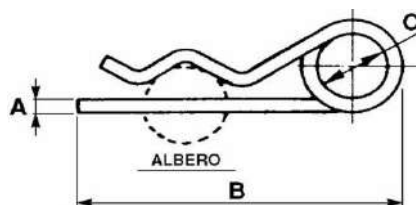

Šifra IST	Šifra	Naziv artikla	A	B	C	ZA SORNIK	EAN
175957	A00913	ZATIČ R DVOJNI 3mm	3	76	18	10 do 19	8023453009132
170951	A00469	ZATIČ R DVOJNI 4mm	4	99	22	17 do 25	8023453004694
175955	A00486	ZATIČ R DVOJNI 5mm	5	112	26	24 do 35	8023453004861
175956	A00487	ZATIČ R DVOJNI 6mm	6	150	30	28 do 45	8023453004878