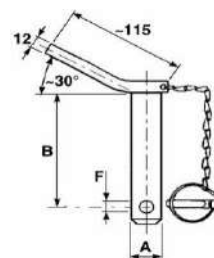

Šifra IST	Šifra	Naziv artikla	A	B	EAN
219718	A09080	SORNIK ZA PRIKLOP PRIKOLICE 19/130 Z ROČAJEM	19,0	130,0	
219719	A09082	SORNIK ZA PRIKLOP PRIKOLICE 22/130 Z ROČAJEM	22,0	130,0	
181049	A09086	SORNIK ZA PRIKLOP PRIKOLICE 28/130 Z ROČAJEM	28,0	130,0