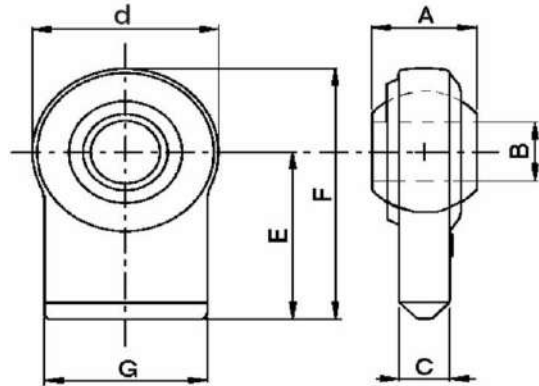

Šifra IST	Šifra	Naziv artikla	B	A	d	E	EAN
171082	A04545	UHO HIDR. ROČICE FI 19 50x14	19,3	35	65	43	8023453045451
171084	A03798	UHO HIDR. ROČICE FI 22.1 70x18	22,1	35	75	50	8023453037982
171083	A03797	UHO HIDR. ROČICE FI 22,1 50x14	22,1	35	65	43	8023453037975