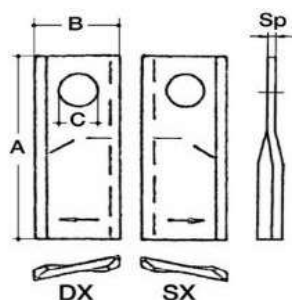

Šifra IST	Orig.šifra	Naziv artikla	MERE	EAN
190702	A01696	NOŽ KOSILNI VICON LEVI	A=120 B=48 C=18.5 Sp=4mm	8023453016970
190704	A01697	NOŽ KOSILNI VICON DESNI	A=120 B=48 C=18.5 Sp=4mm	8023453016963

086647		NOŽ KOSILNI VICON LEVI krajši	A=107 B=48 C=18.5 Sp=4mm	4250808733761
086648		NOŽ KOSILNI VICON DESNI krajši	A=107 B=48 C=18.5 Sp=4mm	4250808733778

190701	153967113	NOŽ KOSILNI ROTO DESNI L=112	A=112,5 B=47 C=19 Sp=4mm	3838584037603
190700	153967211	NOŽ KOSILNI ROTO LEVI L=112	A=112,5 B=47 C=19 Sp=4mm	3838584037634

171120	153171419	NOŽ KOSILNI ROTO LASER DESNI	A=98 B=48 C=19 Sp=4mm	3830032061994
171121	153171311	NOŽ KOSILNI ROTO LASER LEVI	A=98 B=48 C=19 Sp=4mm	3830032062007

171119	950008903	NOŽ KOSILNI ROTO LASER DESNI	A=102 B=48 C=19 Sp=4mm	3838584058820
		roto 175-215-255-295 laser 220 260 300 850		

171118	950008805	NOŽ KOSILNI ROTO LASER LEVI	A=102 B=48 C=19 Sp=4mm	3838584058813
		roto 175-215-255-295 laser 220 260 300 850