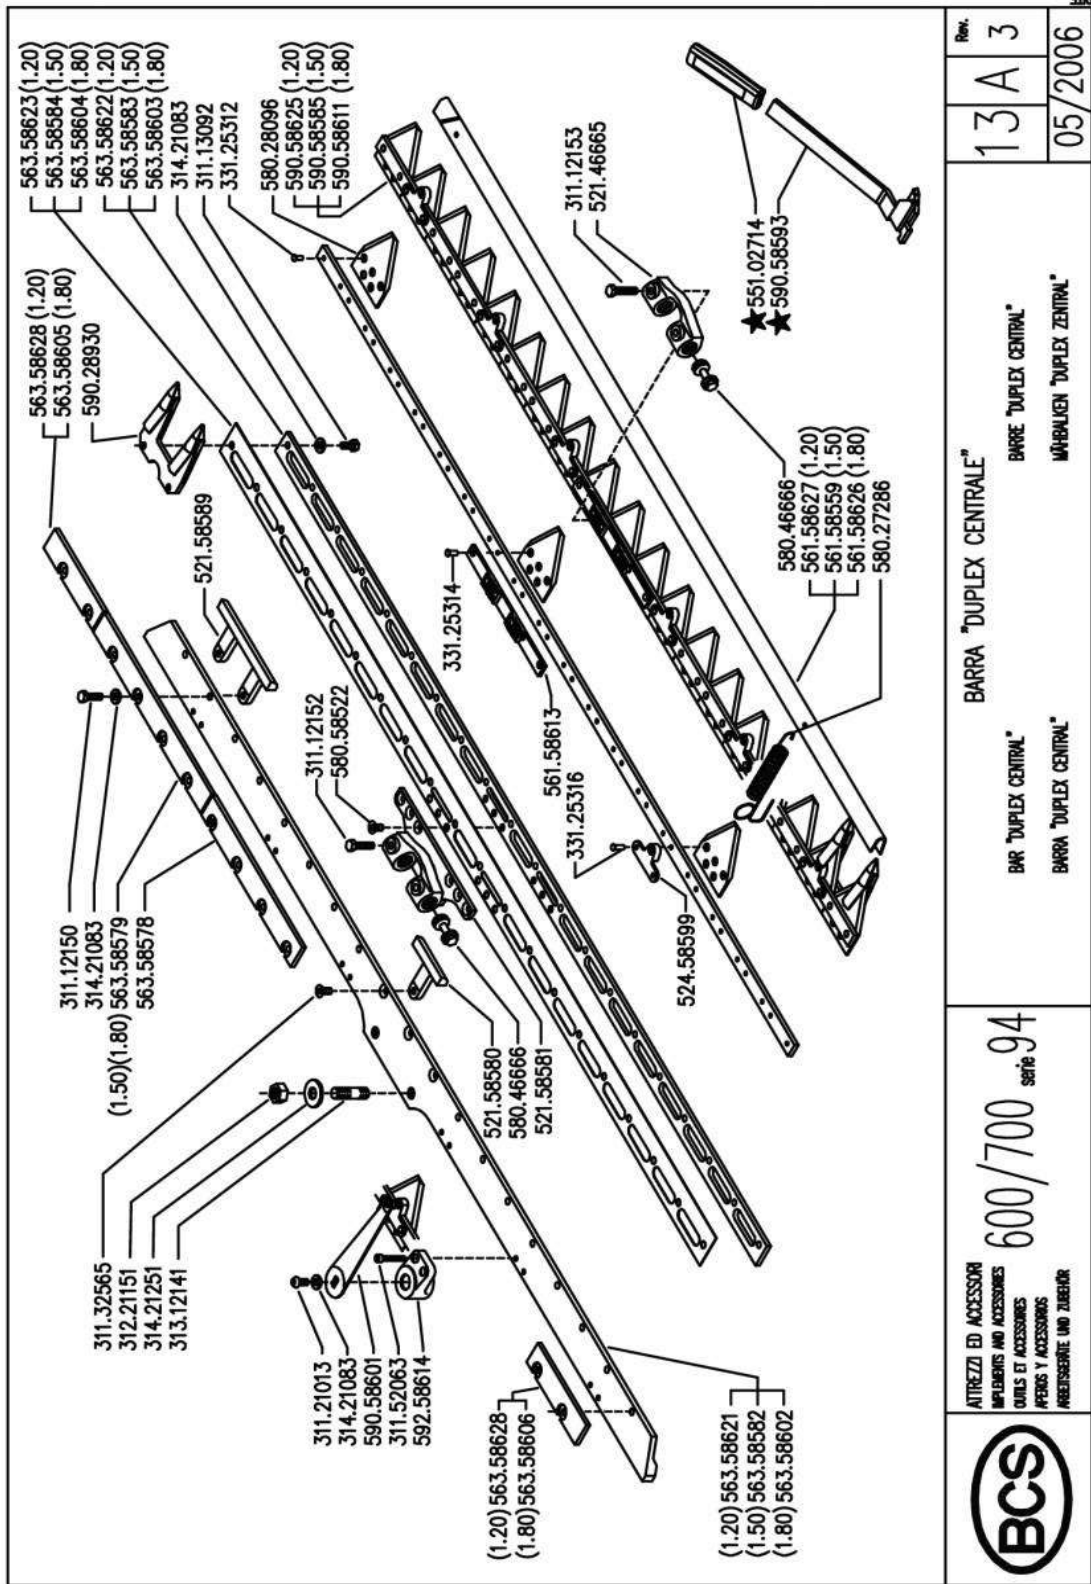

ATREZZI ED ACCESSORI IMPLEMENTS AND ACCESSORIES OUBLES ET ACCESSOIRES APRECES Y ACCESORIOS AKZESORIJE I ZUBOR	600/700 94 serie		BARRA "DUPLEX CENTRALE" BARR "DUPLEX CENTRAL" BARRA "DUPLEX CENTRAL"	BARRA "DUPLEX CENTRALE" BARR "DUPLEX CENTRAL" BARRA "DUPLEX CENTRAL"	Rev.
	13 A 3				05/2006