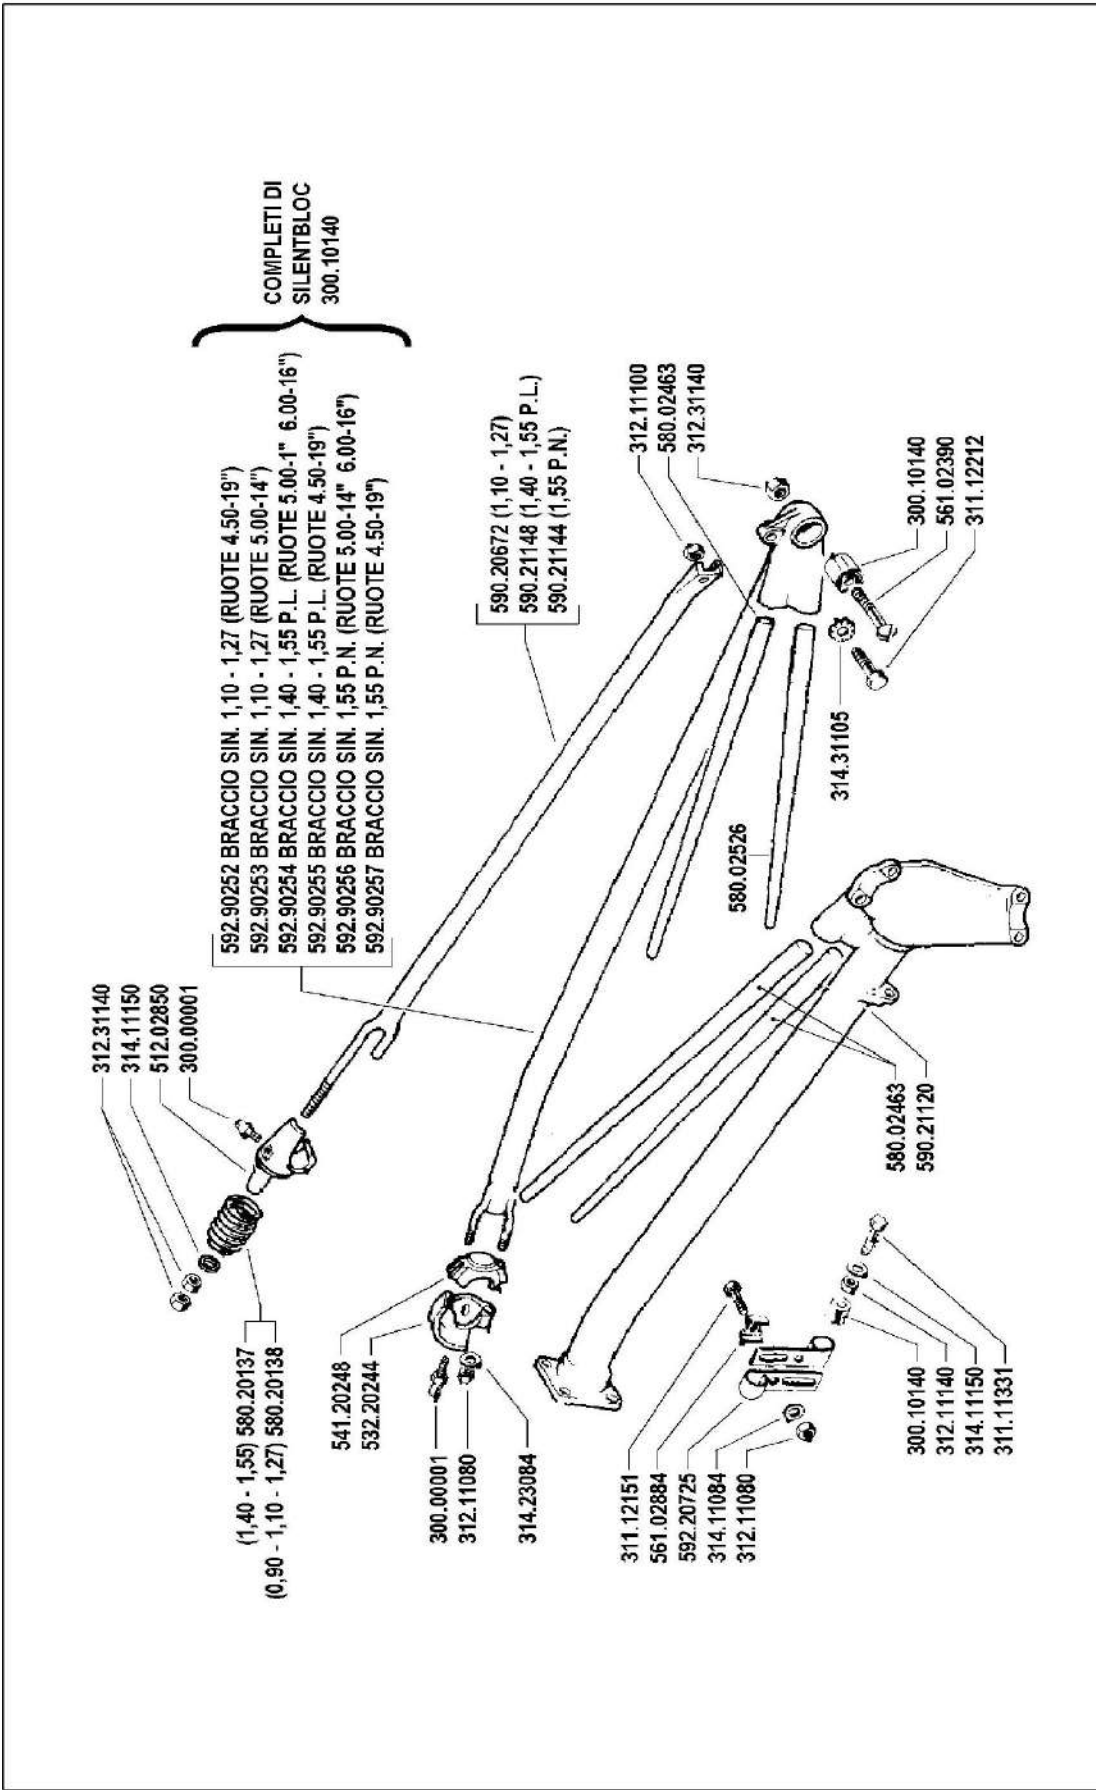

BCS	SERIE MF 622	BRACCI BRACIOS	BRAS BRAZOS	DALLA MACCHINA FROM THE MACHINE DE LA MAGINA DE LA MACHINE	N.
				10	6/2000
				10	6/2000