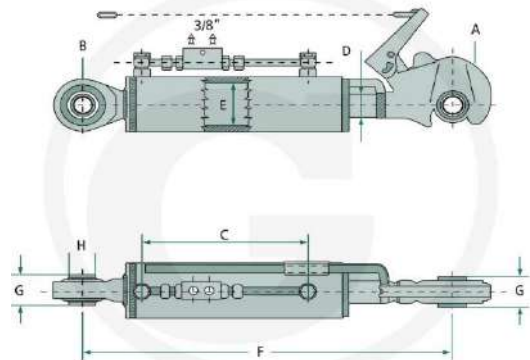

171047	A01191	POTEZNICA 25-25 540-790MM	420	25,4	30X3	II	540	790	8023453011913
171045	A19680	POTEZNICA 25-25 620-870MM	500	25,4	30X4	II	620	870	8023453011914

Šifra IST	Šifra	Naziv artikla	D	E	G	H	Cat.	EAN
219324		POTEZNICA HIDRAVLICNA 570 - 790	35,0	70,0	51,0	25,4	II	4250808766882