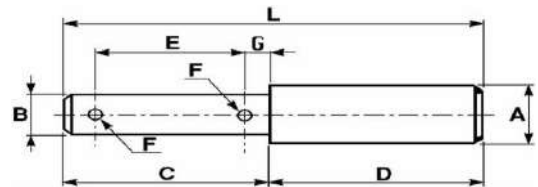

Šifra IST	Šifra	Naziv artikla	A	B	C	D	E	EAN
171058	A01627	SORNIK ZA POTEZ.22-28 180mm	28,0	22,0	90,0	90,0	57,0	8023453016277
171059	A01628	SORNIK ZA POTEZ.19-25 180mm	25,0	19,0	90,0	90,0	57,0	8023453016284