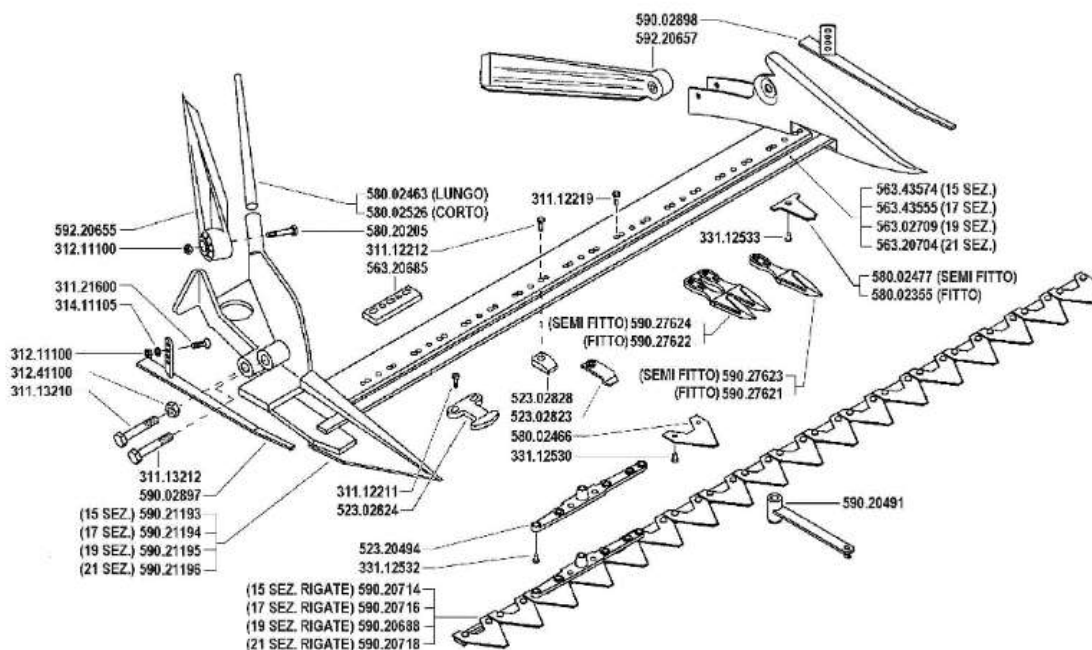

REZERVNI DELI BCS 622

Šifra IST	Šifra Original	Naziv artikla
171147	590.27624	PRST DVOJNI BCS 622

Šifra IST	Šifra Original	Naziv artikla
172584	590.20716	KOSA BCS 622 127CM 17 ZOB RDEČA
183463	590.20716	KOSA BCS 622 127CM 17 ZOB ORIGINAL

Šifra IST	Šifra Original	Naziv artikla
183461	580.02466	NOŽ KOSE BCS - RDEČ
189530	580.02466	NOŽ KOSE BCS - ZELEN

Šifra IST	Šifra Original	Naziv artikla
172588	580.02477	VLOŽEK PRSTA BCS 622

Šifra IST	Šifra Original	Naziv artikla
171145	563.20494	LETEV DRŠNA BCS 622