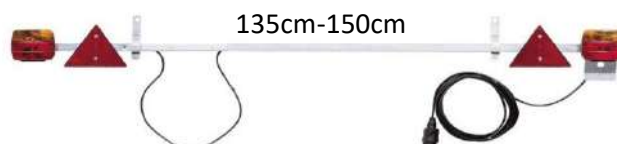

Šifra IST	Šifra	Naziv artikla	EAN
170985	35267	GARNITURA LUČI za cisterno nastavljive na drogu	8023453655728