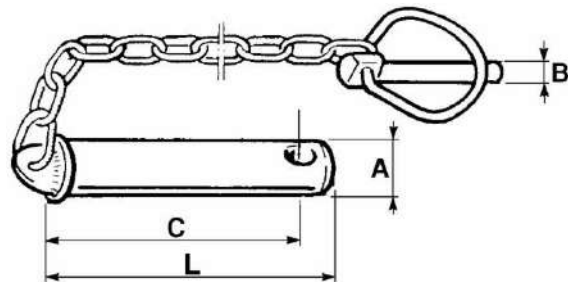

Šifra IST	Šifra	Naziv artikla	A	C	L	B	EAN
171054	A00178	SORNIK ZA POTEZ.Z VERIGO 19-120mm	19,0	100,0	120,0	8,0	8023453001785
171055	A00179	SORNIK ZA POTEZ.Z VERIGO 25-120mm	25,0	100,0	120,0	11,0	8023453001792