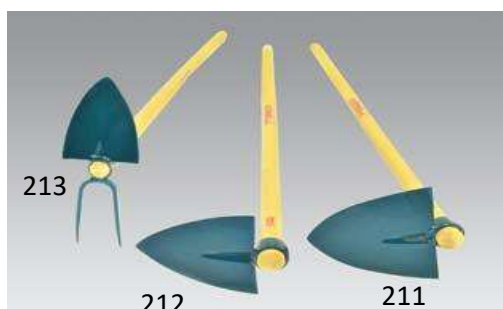

Šifra IST	Šifra	Naziv artikla	EAN
177795	211	MOTIKA ŠIROKA 120cm	3830011402152
177797	212	MOTIKA OZKA 120cm	3830011404989
177798	213	MOTIKA OZKA z rogovilcami 120cm	3830011404798

177801	209	KOPULCA KMEČKA KOVANA	3830011400486