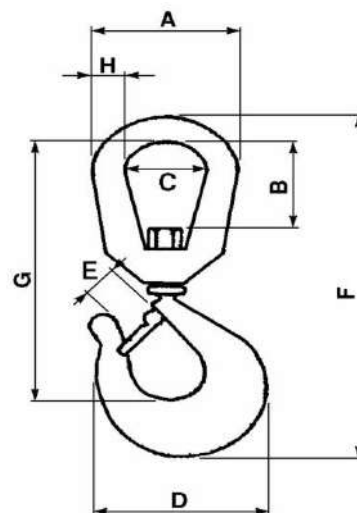

Šifra IST	Šifra	Naziv artikla	A	B	C	D	E	F	EAN
176028	A75441	KAVELJ VLEČNI Z ZAP.VRT.800KG	51	24	32	73	22	141	8023453754414
175987	A75442	KAVELJ VLEČNI Z ZAP.VRT.1000KG	63	33	38	80	24	168	8023453754421
175988	A75443	KAVELJ VLEČNI Z ZAP.VRT. 2000KG	76	40	45	104	28	206	8023453754438