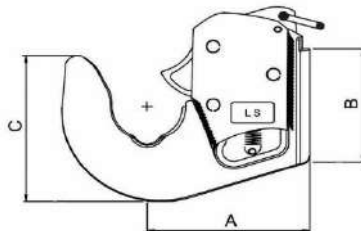

188103	A88004	MEHANIZEM ZA HITROVPENJALNO KLJUKO CAT 2S (A88050)					
--------	--------	--	--	--	--	--	--

188103

ZATIČI

Šifra IST	Šifra	Naziv artikla	A	B	C	E	D	EAN
170959	A10524	ZATIČ VZMETNI 4,5MM OKROGLI	45	9,0	29,0	2,5	4,5	8023453105247
170958	A10519	ZATIČ VZMETNI 06MM OKROGLI	55	8,5	36,5	3,0	6,0	8023453105193
170952	A10520	ZATIČ VZMETNI 8MM OKROGLI	54	9,0	36,5	3,0	8,0	8023453105209
170955	A10521	ZATIČ VZMETNI 9MM OKROGLI	55	11,0	36,5	3,5	9,0	8023453105216
170954	A10522	ZATIČ VZMETNI 10MM OKROGLI	56	12,0	40,0	3,5	10,0	8023453105223
170953	A10523	ZATIČ VZMETNI 11MM OKROGLI	56	11,0	40,0	3,5	11,0	8023453105230