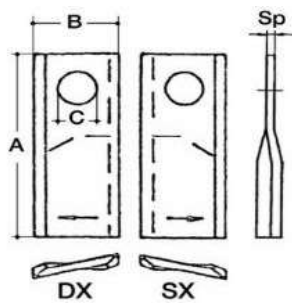

Šifra IST	Orig.šifra	Naziv artikla	MERE	EAN
209758	9520420	NOŽ KOSILNI CLAAS DESNI	A=115 B=47 C=19 Sp=4mm	
209757	9520430	NOŽ KOSILNI CLAAS LEVI	A=115 B=47 C=19 Sp=4mm	
086359	025040	NOŽ KOSILNI MORTL DESNI T-673	A=94 B=48 C=23 Sp=3mm	
086358	025039	NOŽ KOSILNI MORTL LEVI T-673	A=94 B=48 C=23 Sp=3mm	
082430	K6801420	NOŽ KOSILNI ROTO KUHN DESNI	A=105 B=48 C=20.5 Sp=4,3mm	
086358	K6801410	NOŽ KOSILNI ROTO KUHN LEVI	A=105 B=48 C=20.5 Sp=4,3mm	
087027	108	NOŽ ROT. KOSILNICE ENOROSI DM DESNI	A=110 B=47 C=21 Sp=3mm	
086236	108	NOŽ ROT. KOSILNICE ENOROSI DM LEVI	A=1110 B=47 C=21 Sp=3mm	
190849	58031193	NOŽ RK BCS 404 LEVI N.T. ŠIROK	A=94 B=48 C=19 Sp=4mm	8023453055344
190851	58031192	NOŽ RK BCS 404 DESNI N.T. ŠIROK	A=94 B=48 C=19 Sp=4mm	8023453055351
190853	58029095	NOŽ RK DESNI BCS S.T. OZEK	A=100 B=40 C=19 Sp=3mm	0000001908534
190854	58029096	NOŽ RK LEVI BCS S.T. OZEK	A=100 B=40 C=19 Sp=3mm	0000001908541
225749	52941860	NOŽ KOSILNI ROTO BCS IMT	A=100 B=40 C=19 Sp=3mm