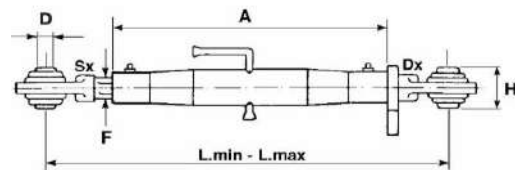

POTEZNICE

Šifra IST	Šifra	Naziv artikla	A	D	F	cat.	min	max	EAN
171042	A00186	POTEZNICA 19-19 330-490MM		19,0	22X2,5	I	330	490	8023453001860
171049	A11047	POTEZNICA 19-19 430-640MM	320	19,0	27X3	I	430	640	8023453228991
171050	A01038	POTEZNICA 19-19 480-690MM	370	19,0	27X3	I	480	690	8023453010381
171051	A01116	POTEZNICA 19-19 540-750MM	430	19,0	27X3	I	540	750	8023453011166

186597	98186	POTEZNICA 19-25 430-650MM		19/25,3	27X2	I/II	430	650	
171043	A00074	POTEZNICA 19-25 480-680MM	360	19/25,4	27X3	I/II	480	680	8023453000740
171044	A00086	POTEZNICA 19-25 580-810MM	470	19/25,4	27X3	I	580	810	8023453000863

171047	A01191	POTEZNICA 25-25 540-790MM	420	25,4	30X3	II	540	790	8023453011913
171045	A19680	POTEZNICA 25-25 620-870MM	500	25,4	30X4	II	620	870	8023453011914