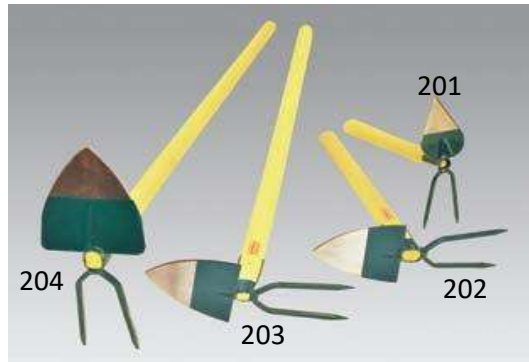

MOTIČICE KRMELJ PO NAROČILU

Šifra IST	Šifra	Naziv artikla	EAN
177785	201	KOPULCA SRČASTA 35cm	3830011400479
177786	202	KOPULCA SRČASTA 40cm	3830011400462
177788	203	KOPULCA SRČASTA 100cm	3830011400455
177789	204	KOPULCA SRČASTA 110cm	3830011402237