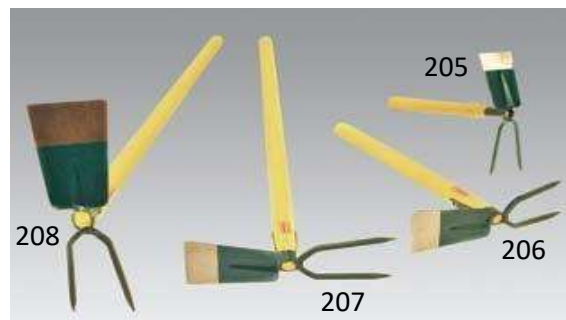

Šifra IST	Šifra	Naziv artikla	EAN
177790	205	KOPULCA RAVNA 35cm	3830011404927
177791	206	KOPULCA RAVNA 40cm	3830011404026
177792	207	KOPULCA RAVNA 100cm	3830011404033
177793	208	KOPULCA RAVNA 110cm	3830011404040