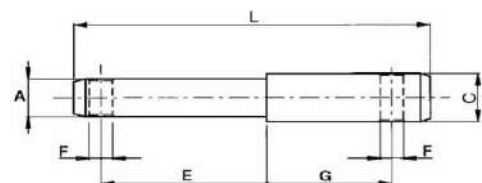

Šifra IST	Šifra	Naziv artikla	A	C	L	E	G	EAN
171070	A01639	SORNIK ZA POTEZ.22-28 190mm	22,0	28,0	190,0	85,0	62,0	8023453016390