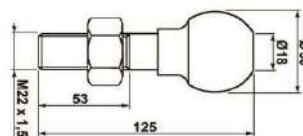

Šifra IST	Šifra	Naziv artikla	EAN
176023	A11776	KROGLA ZA VLEČNO KLJUKO	8023453117769