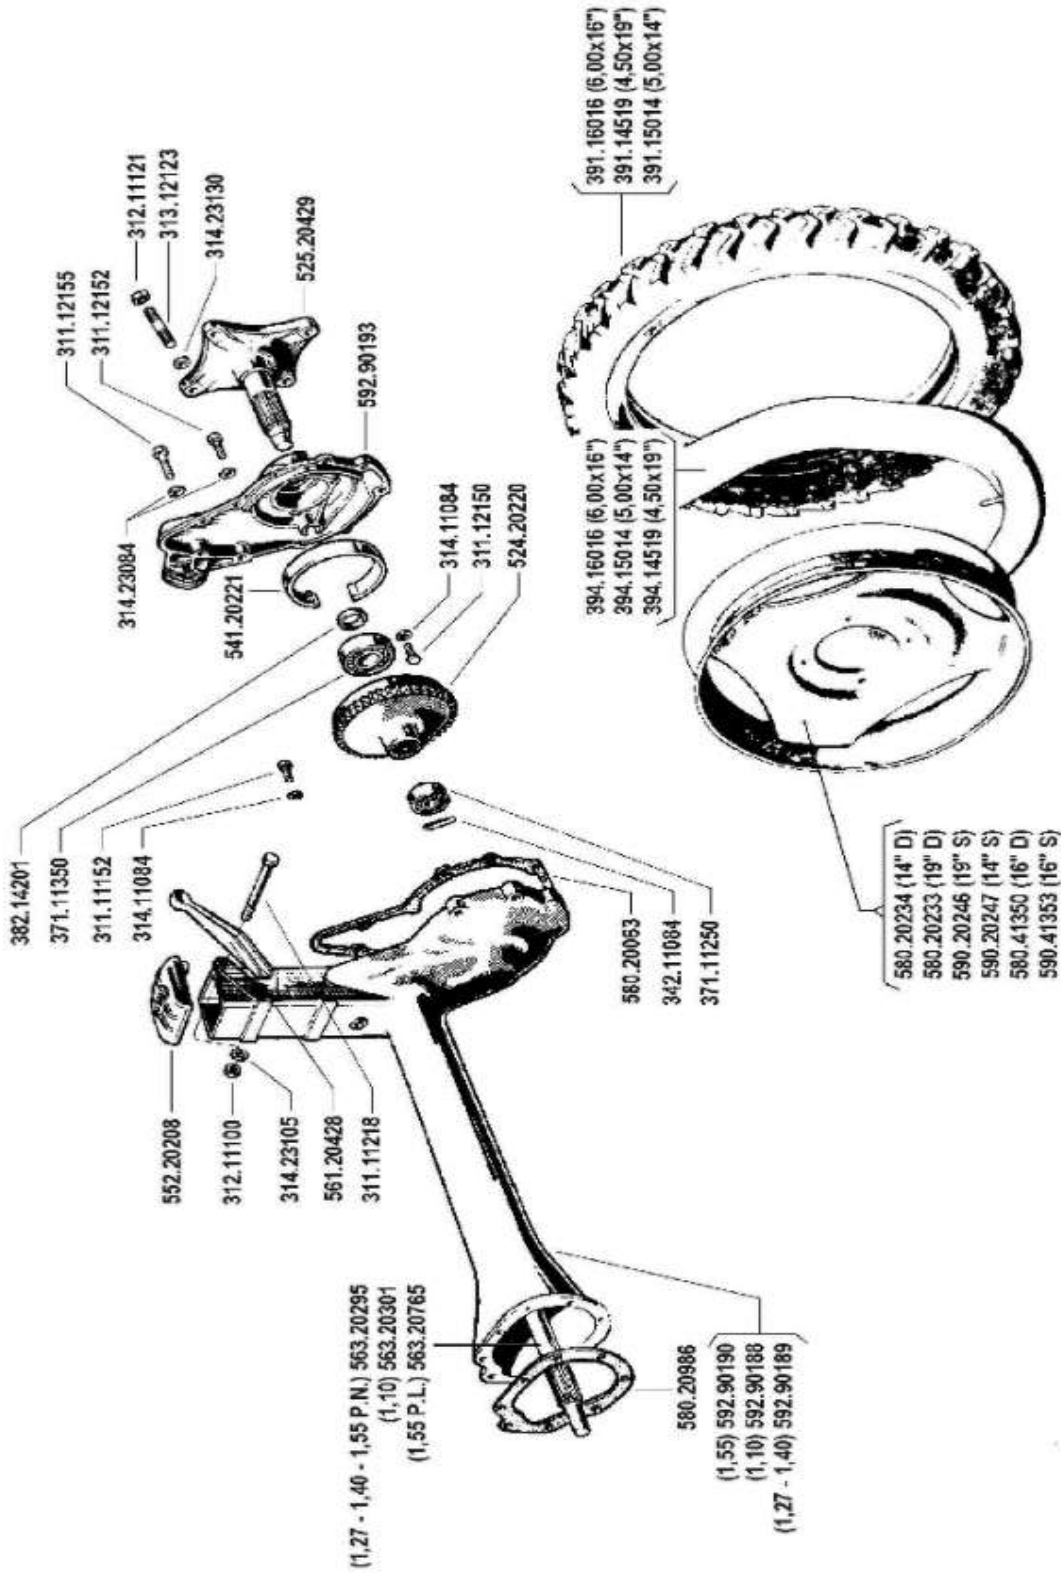

SERIE MF 622	PONTE E RUOTE PER DIFFERENZIALE AXLE AND WHEELS FOR DIFFERENTIAL PUENTE Y RUEDAS PARA DIFERENCIAL	DALLA MACCHINA FROM THE MACHINE DE LA MAQUINA DE LA MACHINE	05	INC. 1
					6/2000