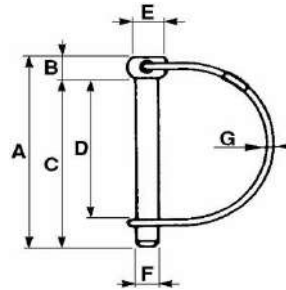

Šifra IST	Šifra	Naziv artikla	F	D	A	B	C	EAN
219723	A09354	ZATIČ D 7X56	7,0	45,0	56,0	6,0		8023453029130
176013	A02913	ZATIČ D 8X52	8,0	38,0	52,0	7,0	45,0	8023453029130
170956	A01369	ZATIČ D" 8x73 "	8,0	60,0	80,0	7,0	73,0	8023453013696
170960	A02914	ZATIČ D" 10X46 "	10,0	38,0	52,0	7,0	45,0	8023453029147
170957	A01370	ZATIČ D" 10x70 "	10,0	60,0	80,0	10,0	70,0	8023453013702
176030	R51124	ZATIČ D 12X70	12,0				70,0	3831050816351