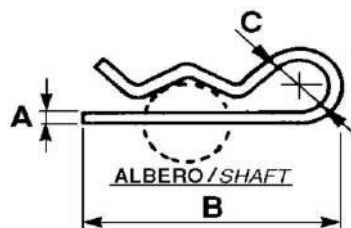

Šifra IST	Šifra	Naziv artikla	A	B	C	ZA SORNIK	EAN
170949	A00110	ZATIČ R 2MM	2	50	12	10 do 12	8023453001105
175995	A00111	ZATIČ R 2,5MM	2,5	58	14	11 do 13	8023453001112
170947	A00112	ZATIČ R 3MM	3	61	18	12 do 16	8023453001129
170945	A00114	ZATIČ R 4MM	4	80	18	15 do 21	8023453001143
170948	A00116	ZATIČ R 5MM	5	100	24	16 do 30	8023453001167
170946	A00118	ZATIČ R 6MM	6	114	24	28 do 45	8023453001181
170950	A00143	ZATIČ R 8MM	8	162	42	45 do 60	8023453001433