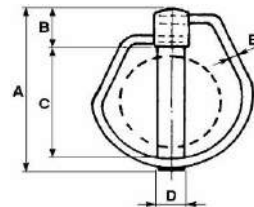

175950	A00068	ZATIČ VZMETNI 11MM za kroglo	70	24,0	48,0	4,0	11,0	8023453000689