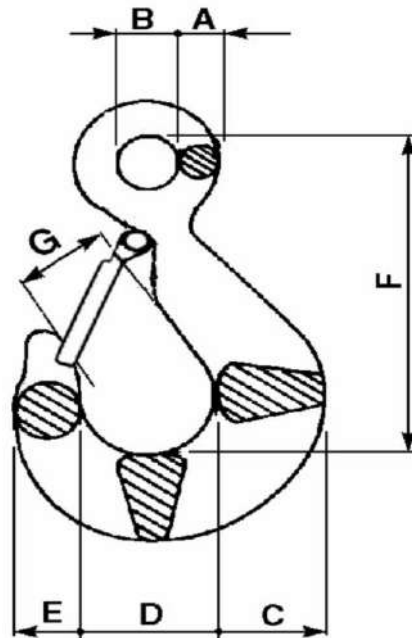

KAVLJI

Šifra IST	Šifra	Naziv artikla	A	B	C	D	E	F	EAN
176010	A02470	KAVELJ VLEČNI Z ZAP. 250KG	7,5	12	19,5	23	11	62	8023453024708
176011	A02471	KAVELJ VLEČNI Z ZAP. 500KG-82MM	10	16	26	31	14,5	82	8023453024715
176012	A02472	KAVELJ VLEČNI Z ZAP.1000KG-113MM	13,5	20	36	42	20	113	8023453024722
175964	A02473	KAVELJ VLEČNI Z ZAP.1600KG-133MM	16	22	42,5	50	23,5	133	8023453024739