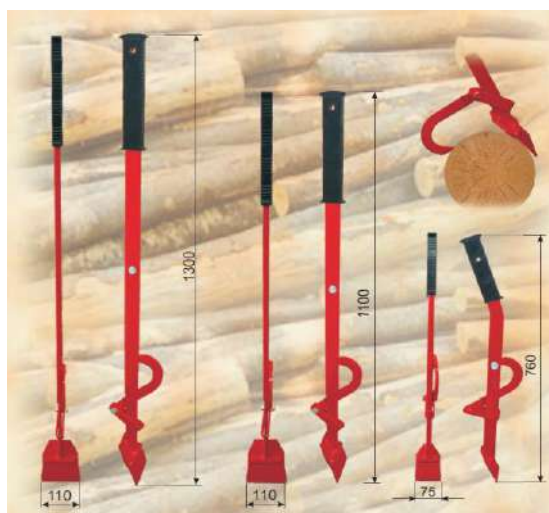

GOZDARSKI PROGRAM MUTA

Šifra IST	Šifra	Naziv artikla	EAN
198187	763798	OBRAČALKA GOZDARSKA 750	3838717637984
198186	763797	OBRAČALKA GOZDARSKA 1100	3838717637977
198185	763796	OBRAČALKA GOZDARSKA 1300	3838717637960