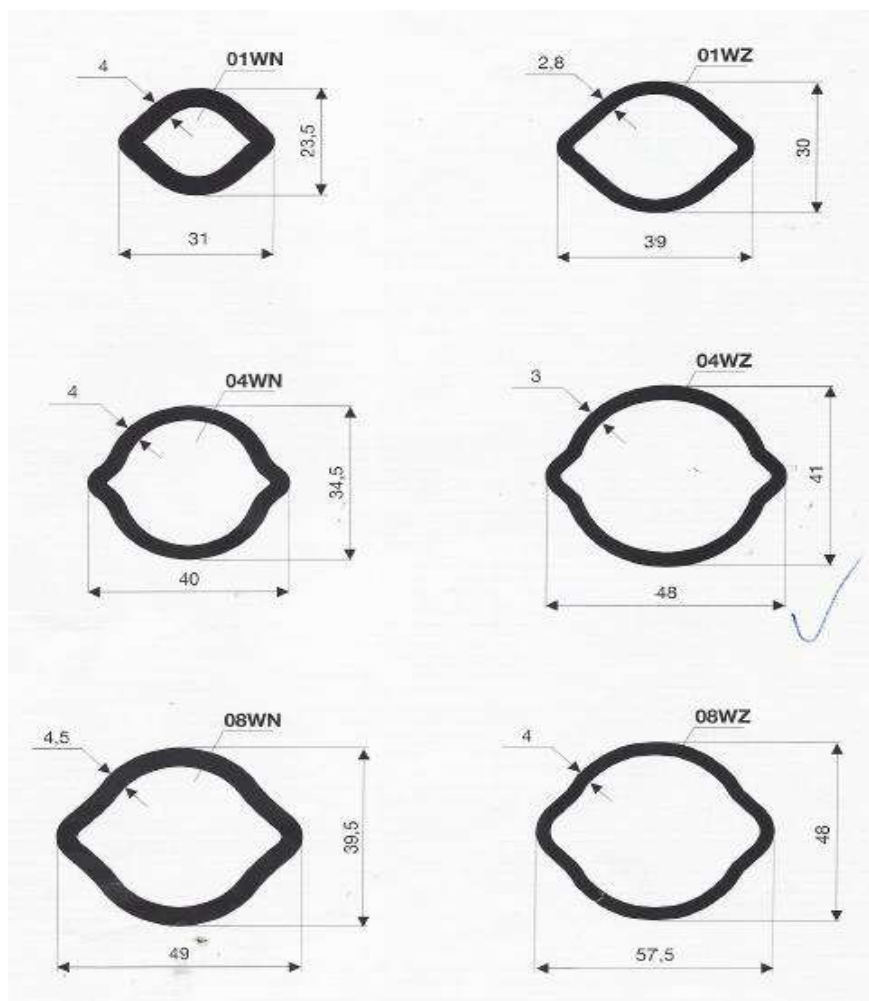

Šifra IST	Šifra	Naziv artikla	EAN
171920	003353R	CEV KARDANA 01 LIMONA WALTER. L=500 (003353)	3831111005571
184773	003354R	CEV KARDANA 01 LIMONA WALTER. L=750 (003354)	3831111005588

171922	003263R	CEV KARDANA 04BR LIMONA WALTER. L=500 (003263)	3831111004932
171924	003356R	CEV KARDANA 04VS LIMONA WALTER. L=750 (003356)	3831111005601
198198	003357R	CEV KARDANA 04VS LIMONA WALTER. L=1000 (003357)	3831111005618

171927	003252R	CEV KARDANA 08BR LIMONA WALTER. L=500 (003252)	3831111004826
171928	003359R	CEV KARDANA 08VS LIMONA WALTER. L=750 (003359)	3831111005632
181403	003253R	CEV KARDANA 08VS LIMONA WALTER. L=1000 (03253)	3831111004833