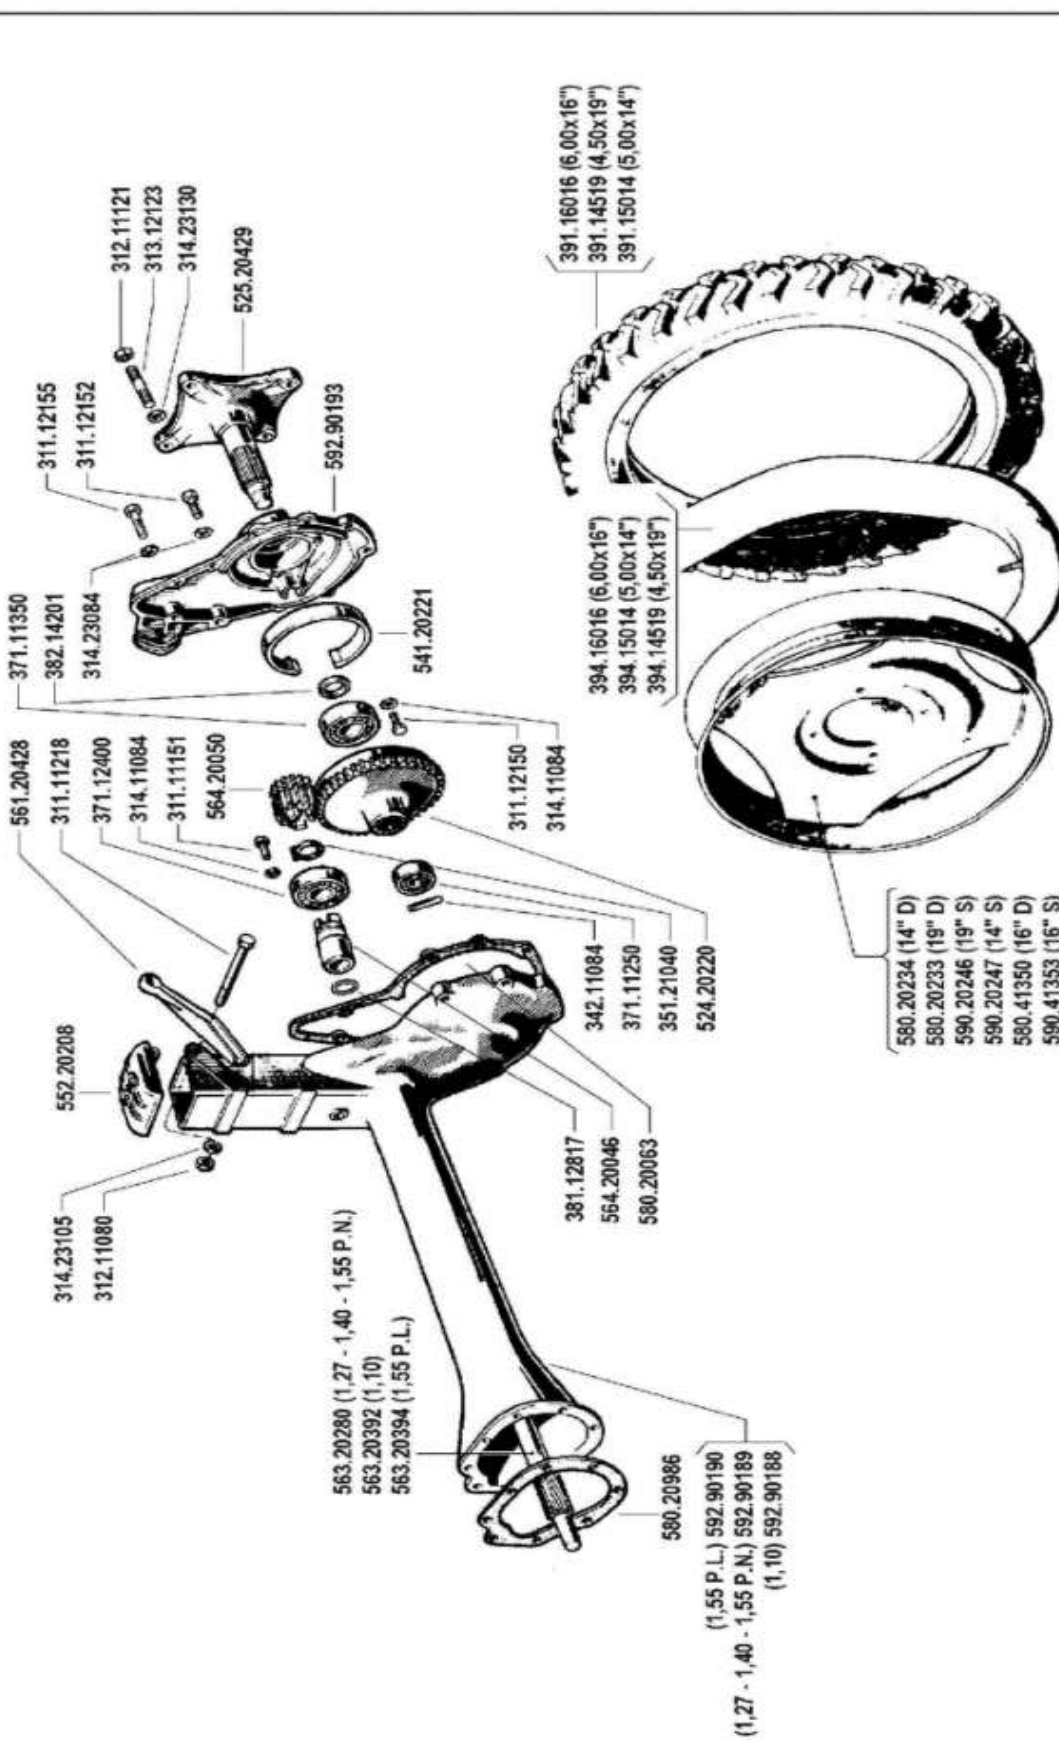

BCS 622

	SERIE MF 622	PONTE E RUOTE PER INNESTI AXLE AND WHEELS FOR COUPLINGS PUENTE Y RUEDAS PARA ENGRANES	DALLA MACCHINA FROM THE MACHINE DE LA MAQUINA	N. N.	06 6/2000	MC 1