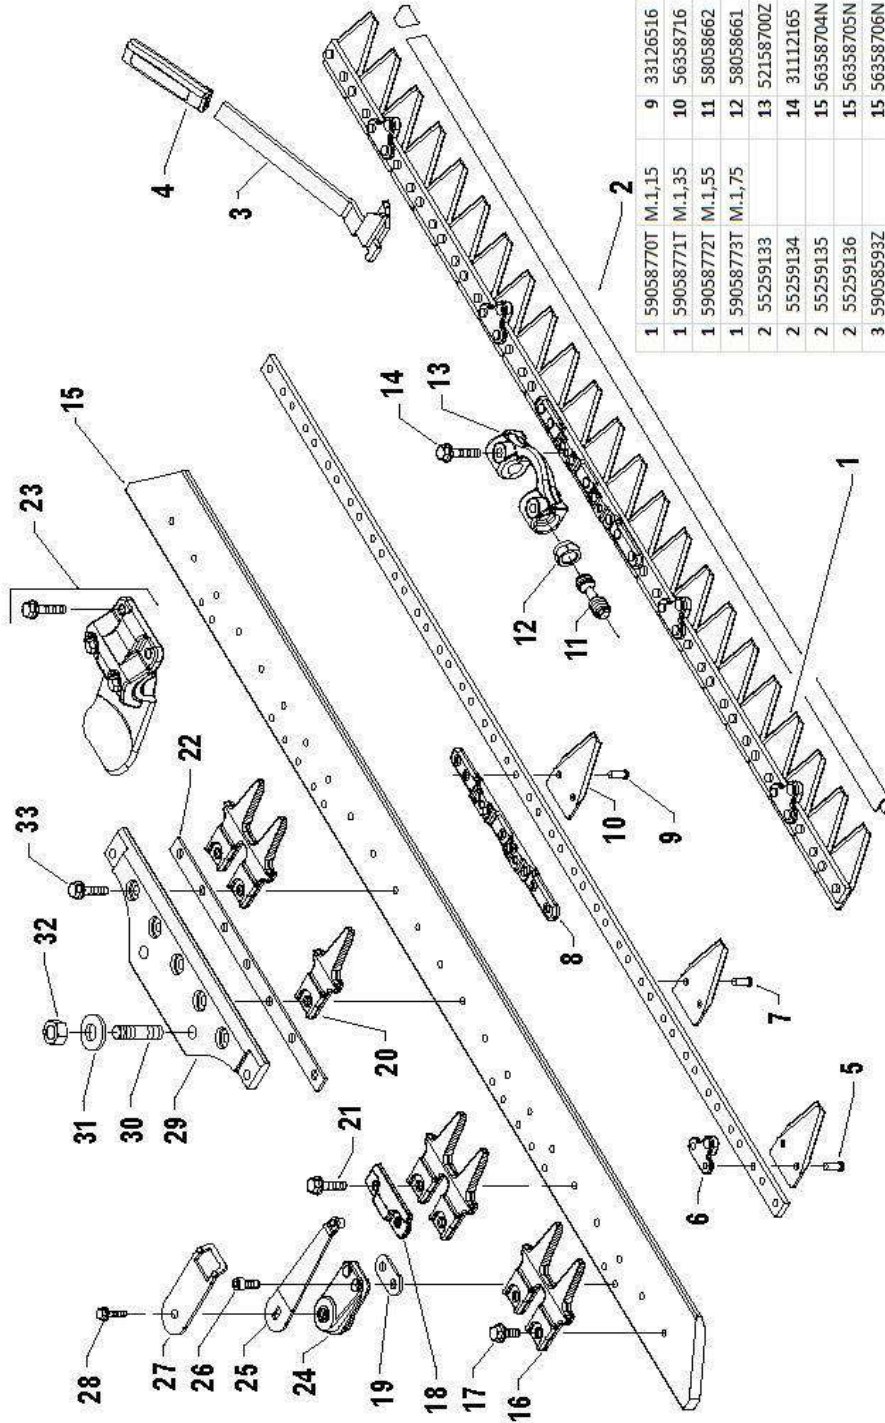

1	59058770T	M.1,15	9	33126516	20	52458714T
1	59058771T	M.1,35	10	56358716	21	31112166
1	59058772T	M.1,55	11	58058662	22	56158741Z
1	59058773T	M.1,75	12	58058661	23	59258746
2	55259133		13	52158700Z	24	59258715
2	55259134		14	31112165	25	59058764D
2	55259135		15	56358704N	26	31152081
2	55259136		15	56358705N	27	56358776D
3	59058593Z		15	56358706N	28	31112171
4	55102714		15	56358707N	29	56358732T
5	33126516		16	52458713T	30	31312141Z
6	52458678		17	31112171	31	31421251
7	33126513		18	56358743Z	32	31221151
8	56358708Z		19	56158745Z	33	31112167