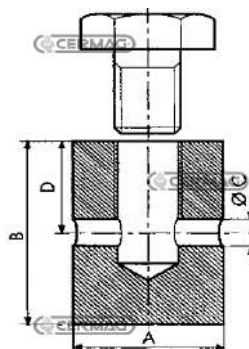

VAROVALO ŽICE PLINA

Šifra IST	Šifra	Naziv artikla	A	B	C	D	NAVOJ	EAN
198987	62987	VAROVALO ŽICE PLINA	5,5	9	2	4,5	M4x6TC	0000001989878
198988	62988	VAROVALO ŽICE PLINA	7	9	2,3	4,5	M4x6TE	0000001989885
198989	60076	VAROVALO ŽICE PLINA	8	11	2,5	5,5	M5x8TE	0000001989892
198990	62989	VAROVALO ŽICE PLINA	9	12	2,8	6	M5x8TE	0000001989908
198991	60077	VAROVALO ŽICE PLINA	10	15	3,3	7,5	M6x10TE	0000001989915