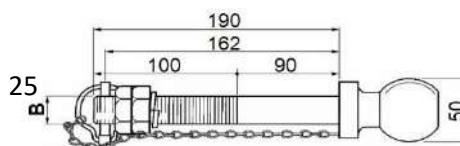

Šifra IST	Šifra	Naziv artikla	EAN
171079	A09599	KROGLA ZA VLEČNO KLJUKO S SORNIKOM	8023453095999