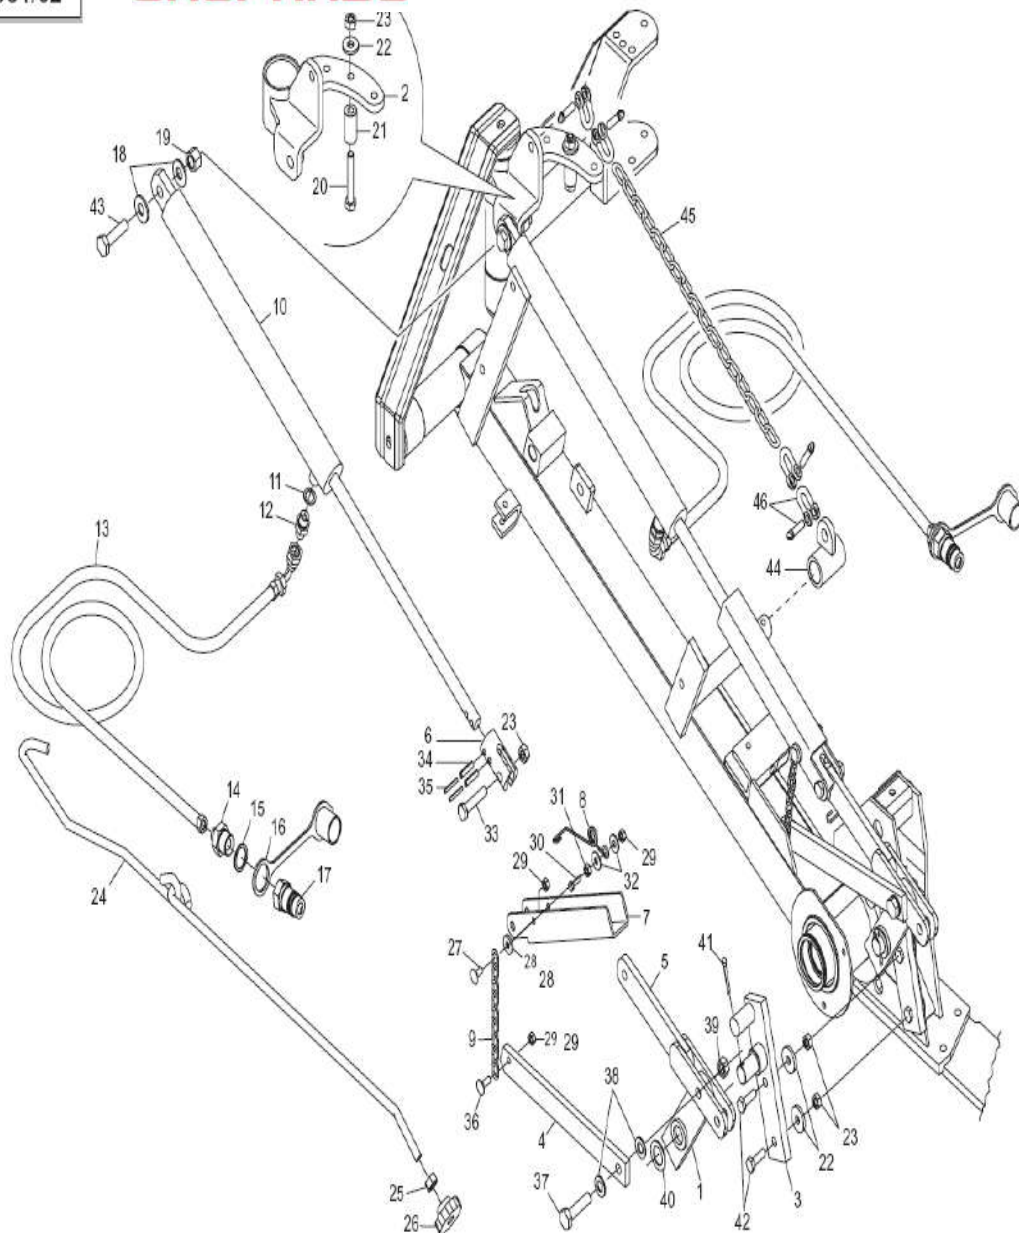

TAV. 951/62

GASPARDO

G19204240	1	NOSILEC DVIGA
G19204260	2	PRIKLOP DVIGA
G12217860	3	PLOŠČA DVIGA
G12217910	4	LETEV DVIGA
G12217900	5	VILICA
G12216820	6	PRIKLOP CILINDRA
G12219070	7	BLOKADA DVIGA
G18903780	8	VZMET
G12217930	9	VERIGA
G14911000	10	CILINDER
F01500012	11	PODLOŽKA
G16011690	12	NIPELJ HIDR.1/4" ZA DVIG FB
G23440517	13	CEV
F03150211	14	SPOJKA MOŠKA
F03151237	15	PODLOŽKA
F05150325	16	ZAŠČITA SPOJKE
F03150935	17	SPOJKA HITRA
G20970111	18	MATICA
F01230084	19	VIJAK
F01020166	20	VIJAK
G18802150	21	PUŠA
G20970085	22	PODLOŽKA
F01230058	23	MATICA M12 SAMOV.ZA FB 940

G12217450	24	VAROVALO GREBENA
F01200306	25	MATICA
F06220011	26	MATICA S PL. GLAVO
F01060040	27	VIJAK
G20970104	28	PODLOŽKA
F01220022	29	MATICA
F01020440	30	VIJAK
F01200244	31	MATICA
F01420048	32	PODLOŽKA
F01020164	33	VIJAK
F02100141	34	RAZCEPKA
F02100314	35	RAZCEPKA
F01060041	36	VIJAK
F01020207	37	VIJAK
F01410088	38	PODLOŽKA
F01230072	39	MATICA
G20970070	40	PODLOŽKA
F02200229	41	ZATIČ
F01020152	42	VIJAK
F01020260	43	VIJAK
G19204250	44	PUŠA
G21120007	45	VERIGA
F02250667	46	ŠKOPEC