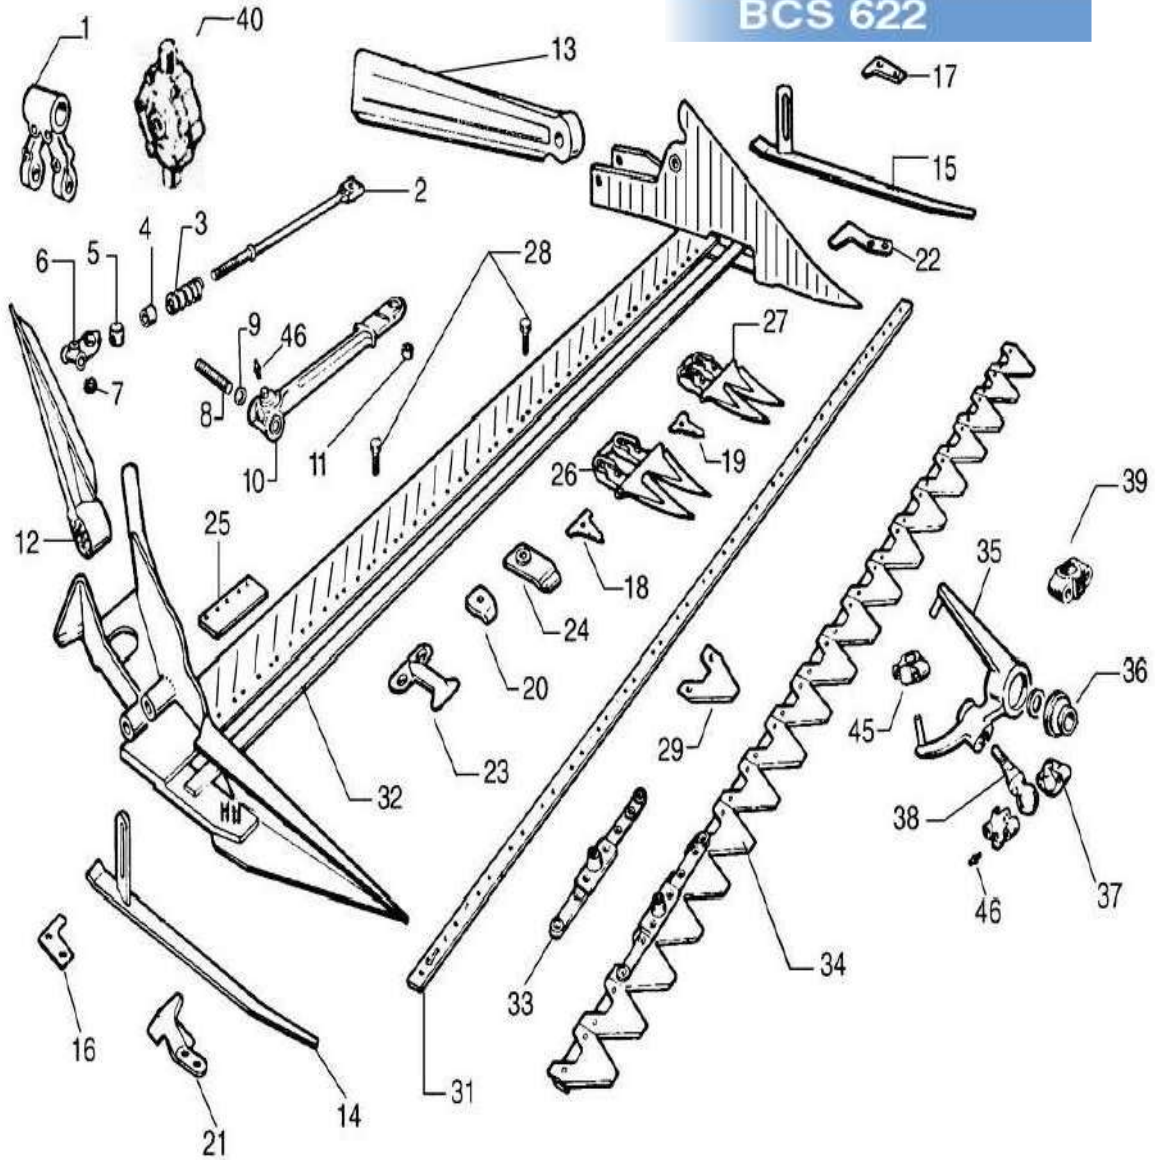

183484

182940

182937

182941

BCS 622

ŠIFRA	P	OPIS	ORIGINAL
183430	1	VILICE POGONA KOSE BCS	523.02815.5
183426	2	OJNICA KOVINSKA BCS	590.02707.1
183462	2	OJNICA KOVINSKA BCS KPL	
183441	3	VZMET OJNICE BCS	580.02430.3
	4	DISTANČNIK OJNICE BCS	561.02394.5
183424	5	VLOŽEK GLAVE BCS	561.02512.4
183442	6	GLAVA OJNICE KOSE BCS 622	590.02817.6
183429	7	TESNILO GLAVE OJNICE	551.20684.3
183425	8	SORNIK OJNICE PL. BCS	562.02514.4
183446	9	PODLOŽKA GLAVE OJNICE	563.02856.1
171149	10	OJNICA PVC	592.90025.4
183452	11	BLOK SILENT DROGA IN REG. VIŠ.BCS622,715	300.10140.6
171154	12	DESKA ODR. DESNA BCS	592.20655.4
183427	13	DESKA ODR. LEVA BCS	592.20657.6
183450	14	PLAZ DESNI	590.02897.2
183451	15	PLAZ LEVI	590.02898.3
190795	16	VLOŽEK GREBENA DESNI 622	523.02847.2
183432	17	VLOŽEK GREBENA LEVI 622	523.02848.3
172588	18	VLOŽEK PRSTA	580.02477.1
183416	20	PALEC BCS MALI	523.02828.4
183420	21	PALEC DESNI BCS	523.02825.1
183419	22	PALEC LEVI BCS	561.02829.6
183418	23	PALEC BCS DVOJNI	523.02824.0
183417	24	PALEC BCS DOLGI	523.02823.6
183428	25	PLOŠČA PRITISNA BCS 622	563.20685.1
171147	26	PRST BCS	590.27624
084965	27	PRST DVOJNI GOSTI REZ BCS622 17KOM ZA127	590.27622.3
183447	28	VIJAK BCS 10X25	311.12219.5
183448	28	VIJAK BCS 10X30	311.12211.4
183461	29	NOŽ KOSE BCS NAZOBLJEN	580.02466.4
183454	30	ZAKOVICA 5,3X22MM	331.12530
183440	30	ZAKOVICA 5,3X13MM	331.12531
191659	31	LETEV Z LUKNJAMI 17 N. BCS 622	580.20708.4
171145	32	LETEV BCS 127	563.20703.5
190955	33	GLAVA KOSE BCS 622	523.20494.2
172584	34	KOSA BCS 127CM RDEČA	
183463	34	KOSA BCS 127CM ORIGINAL	590.20716.6
183459	34	KOSA BCS 140 CM	590.20688.8
209066	35	VILICE OSCILACIJSKE BCS	592.90060
183456	36	TESNILO DROGA 62X36X8/19	551.02908.0
183435	37	OBJ. KROG.OSCILATORJA.BCS	593.03007.1
	38	KROGLA OSCILATORJA.BCS	2874+2872+2905
	39	OHIŠJE LEŽAJA BCS	522.02885.
	40	EXCENTER BCS	2319
084964	41	LAMELA SKLOPKE BCS	590.02426.0
183437	42	ROČICA PLINA BCS ALU	580.02538.6
183438	42	ROČKA PLINA	
183444	43	VRVICA SKLOPKE BCS	580.20331.5
183443	43	VRVICA ZAVORE LEVA	580.20406.3
183453	43	VRVICA ZAVORE DESNA	580.20404.1
183445	43	VRVICA PLINA BCS	580.20347.0