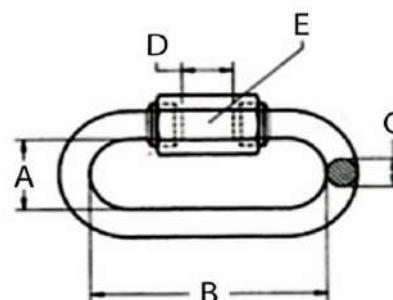

Šifra IST	Šifra	Naziv artikla	A	B	C	D	E	EAN	
180775	61884	OBROČ Z MATICO 5MM		13,0	40,0	5,0	5,0		0000001807752
175973	A04713	OBROČ Z MATICO 6MM		14,5	45,0	6,0	7,5	19,0	8023453047134
175974	A04714	OBROČ Z MATICO 8MM		17,5	58,0	8,0	10,5	24,0	8023453047141
175975	A04715	OBROČ Z MATICO 10MM		20,5	69,0	10,0	12,0	29,0	8023453047158