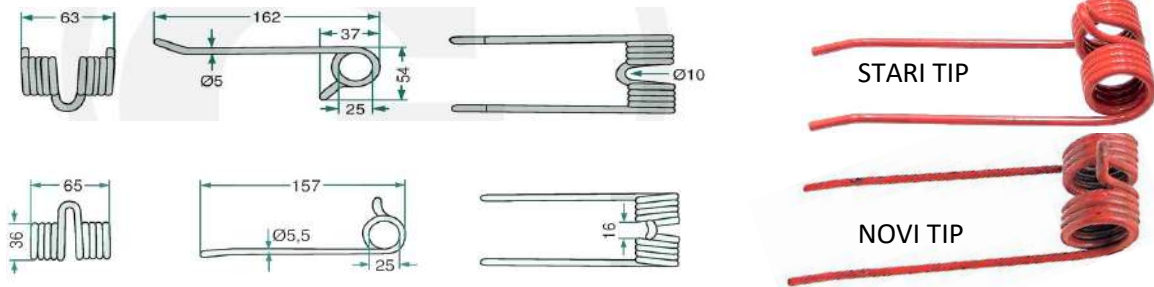

Šifra IST	Šifra Original	Naziv artikla	EAN
171130	18030616	KRAK PAJEK ENOROSI	3831050712797

171128	11010521	KRAK ZGRABLJALNIK ENOROSI 320	
171136	12881075	PODLOŽKA KRAKA ZGRABLJALNIKA ENOROSI	

Šifra IST	Šifra Original	Naziv artikla	EAN
177348	151165295	VZMETNI KRAK ZA SNP stari tip	3838584011528
172568	151507104	VZMETNI KRAK ZA SNP novi tip	3838584016684