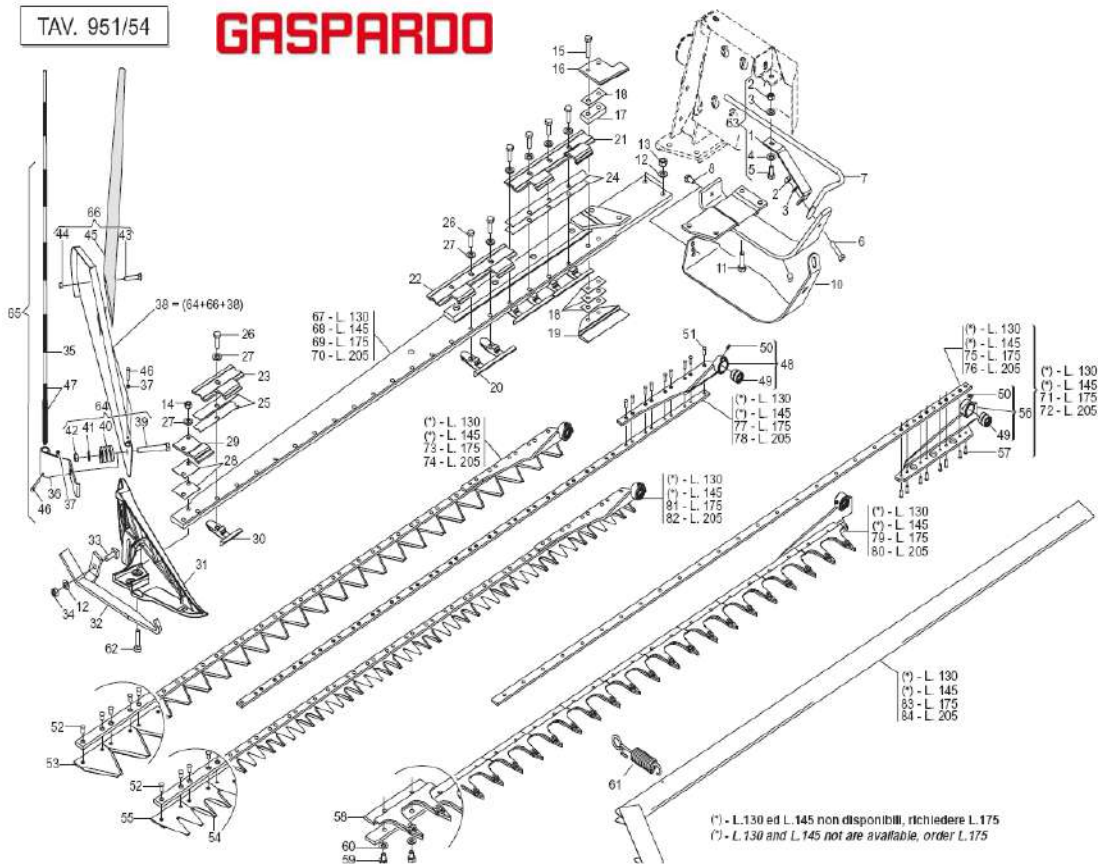

TAV. 951/54

GASPARDO

G21120321	1	DISTANČNIK PETE NOTRANJE FB
F01200270	2	MATICA
F01430023	3	PODLOŽKA
F01410064	4	PODLOŽKA M10 VIJAKA PRIT.ZUN.FB-FBR
F01020472	5	VIJAK
F01060077	6	VIJAK
G21120322	7	ZAŠČITA NIHAJK FB 940
F01020470	8	VIJAK
G21120323	9	PETA DRSNA NOTRANJA
G21120324	10	PETA DRSNA NOTRANJA FB940 (A02114)
F01020154	11	VIJAK
F01430071	12	PODLOŽKA
F01200293	13	MATICA
F01220033	14	MATICA
F01020114	15	VIJAK 10X50 NOTR.PRITISK.FB-FBR
G21120312	16	PALEC NOTRANJI ZG.FB 940/A05195
G13011600	17	XNOSILEC PRITISKAČA NOTRANJI FBR
G21120044	18	PLOŠČA PODLOŽNA SPOD.NOTR. FB940
G21120045	19	VODILO GASPARDO/A04860
G13013151	20	PRITISKAČ SPODNJI FB940 PRST Z VIJ.
G19203311	21	PRITISKAČ ZGORNJI FB940 PRST Z VIJ.
G19203301	22	PRITISKAČ ZGORNJI FB940 PRST Z VIJ.
G13011501	23	PRITISKAČ ZUNANJI FBR 940
G13011510	24	DISTANČNIK
G13011520	25	DISTANČNIK ZUNANJI FBR 940
F01020479	26	xVIJAK 10X35 KONČ.PRIT.(F01020480)
F01410064	27	PODLOŽKA M10 VIJAKA PRIT.ZUN.FB-FBR
G21120040	28	DISTANČNIK KONČNEGA PRIT.FB
G21120039	29	PRITISKAČ ZUN.ENOJNI FB940/A04785
G13013511	30	VODILO MSPODNJE ENOJNO
G19200903	31	PETA ZUNANJA GASPARDO/A02178
G21120038	32	PETA DRSNA ZUNANJA GASP./A05528
F01030508	33	VIJAK
F01030508	34	MATICA
G13011660	35	PALICA SIGNALNA
G13011650	36	NOSILEC SIGNALNE PALICE
F01230016	37	MATICA
G21120134	38	USMERJENIK TRAVE FB 940 KPL.
F01060105	39	VIJAK
G21120133	40	VZMET
F01410076	41	PODLOŽKA

F01230058	42	MATICA M12 SAMOV.ZA FB 940
F01060045	43	VIJAK
F01230034	44	MATICA
G20800061	45	PALICA ODRIVNE DESKE
F01020001	46	VIJAK
G13011660	47	VODILO SIGNALNE PALICE
G13013190	48	GLAVA KOSE KPL.
G21120048	49	PUŠA GLAVE KOSE GASPARDO 28X20X24
F01100011	50	NIPEL MAZALNI
F02250520	51	KOVICE 6X19,8
F02250519	52	KOVICE 6X13,8
G21120243	53	NOŽ KOSILNI GASPARDO
G13013550	54	NOŽ DVOJNI SPODNJI
G13013540	55	NOŽ DVOJNI ZGORNJI
G13013230	56	GLAVA PROTIKOSE KPL
F02250520	57	KOVICE 6X16,8
G13014220	58	PRST DVOJNI NA VIJAKE FB
F01010222	59	VIJAK DV.PRSTA FBR 8X1X12
F01460138	60	PODLOŽKA VZMETNA ZA PRST FBR
G65337002	61	VZMET ZAŠČITE GREBENA KOSE GASPARDO
F01030501	62	VIJAK
G13013120	63	DISTANČNIKI KPL.
G21120133	64	VIJAK ODRIVNE DESKE KPL.
G21120134	65	USMERJENIK TRAVE FB 940 KPL.
G20800061	66	PALICA ODRIVNE DESKE
G13013431	69	NOSILEC GREBENA 175
G13013471	70	NOSILEC GREBENA 205
G13013340	71	LETEV PROTIKOSE GASP.Z GLAVO 175
G13013350	72	LETEV PROTIKOSE GASP.Z GLAVO 205
G13013580	73	LETEV KOSE 175
G13013590	74	LETEV KOSE 205
G13013300	75	LETEV PROTIKOSE 175 NA VIJAKE
G13013310	76	LETEV PROTIKOSE 205 NA VIJAKE
G21120246	77	LETEV KOSE FB 940 175CM (A02134)
G21120247	78	LETEV KOSE GASPARDO 205CM
G13013771	79	PROTIKOSA 175 PRSTI NA VIJAK
G13013782	80	PROTIKOSA 205 PRSTI NA VIJAK
G13013670	81	KOSA GOSTI REZ 175
G13013680	82	KOSA GOSTI REZ 205
G21120054	83	ZAŠČITA KOSE 175
G21120112	84	ZAŠČITA KOSE 205