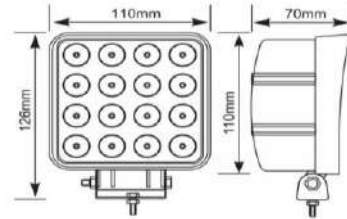

LUČI LED

Šifra IST	Šifra	Naziv artikla	EAN
185497		ŽAROMET DELOVNI 48W 9-32V 3300lm	185497

Šifra IST	Šifra	Naziv artikla	EAN
185099	191495	SVETILKA ZADNJA LED 12-24V	185099
185100	190038	SVETILKA ZADNJA LED 12V	185100