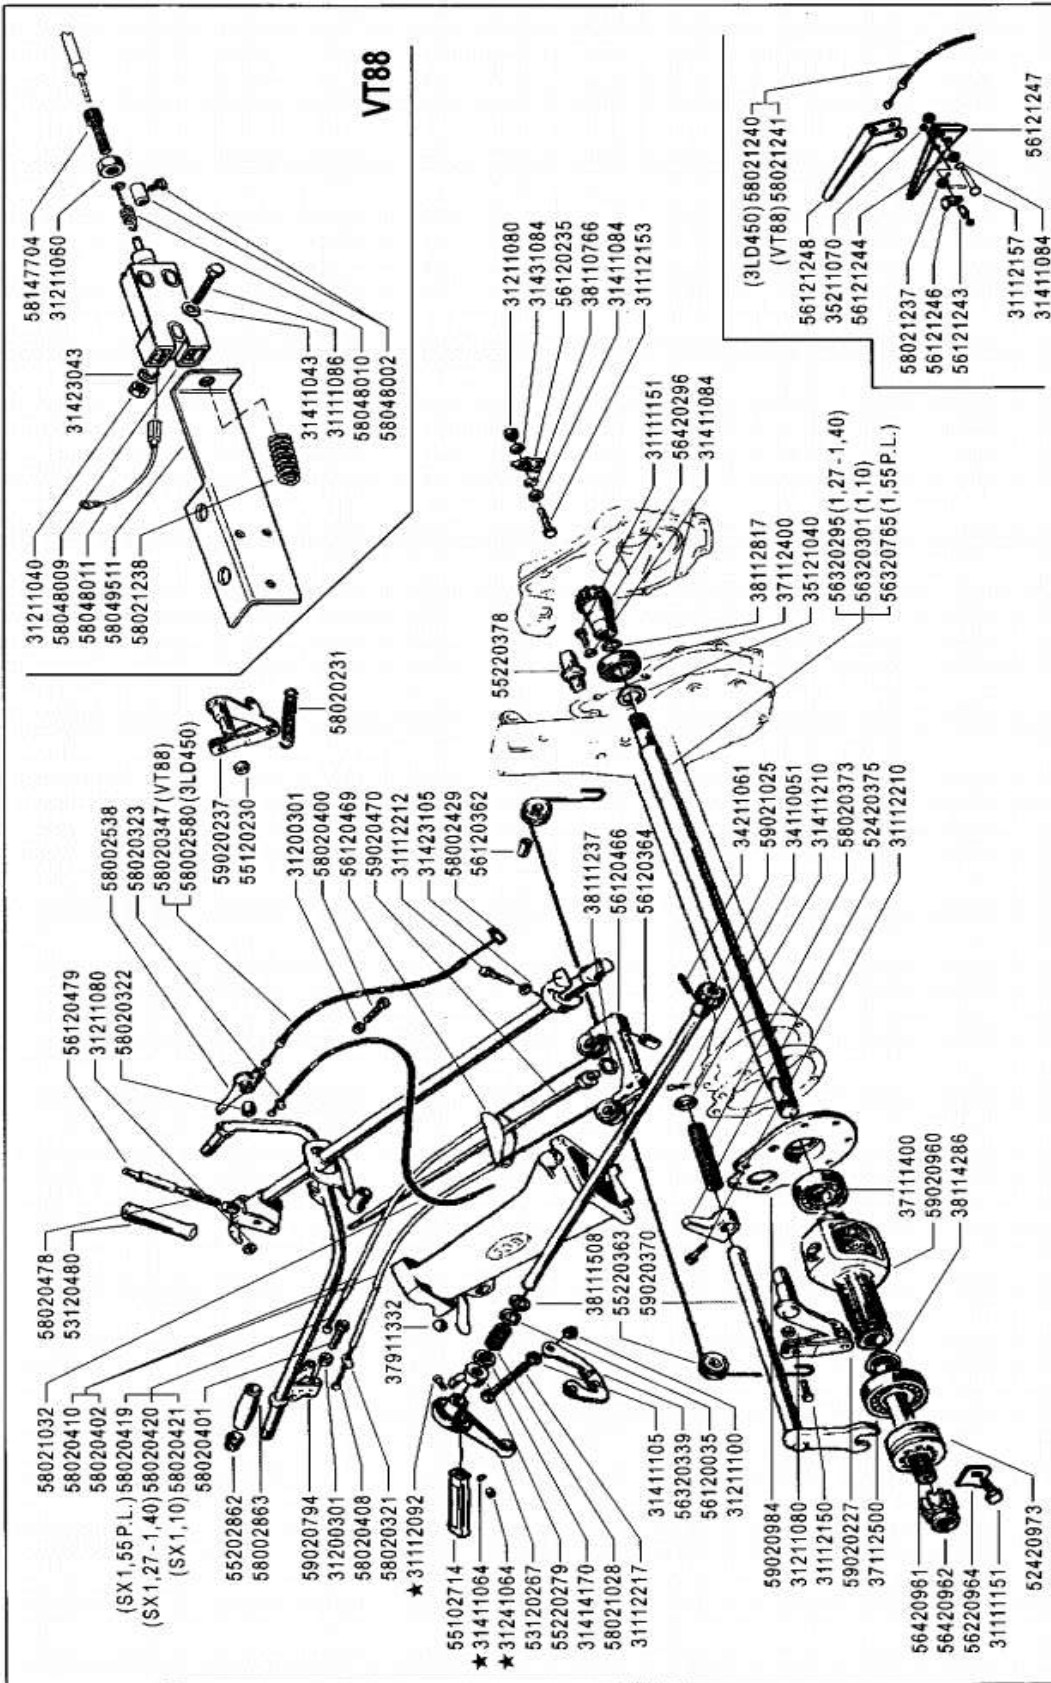

SERIE MF 622	MANUBRIO E COMANDI PER DIFFERENZIALE HANDLEBAR AND CONTROLS FOR DIFFERENTIAL	MANCHERON ET COMMANDES POUR DIFFERENTIAL	DALLA MACCHINA FROM THE MACHINE DE LA MAGUINA DE LA MACHINE	★ N.	876152
	Mod. 08 2	02/2011	INNR	08 2	02/2011	876152