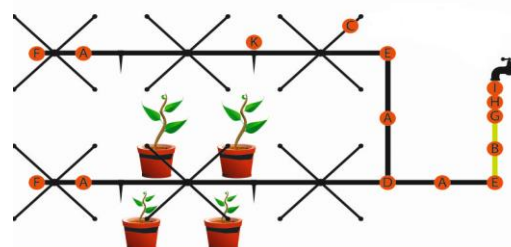

Kapljična namakalna napeljava z reduktorjem tlaka. Učinkovito pri nizkem vodnem tlaku 1 bar. Poraba vode 0,5 l / h

401852