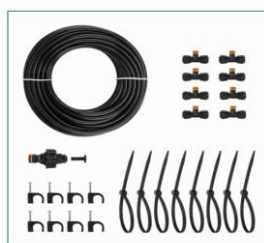

401769

401780

401786

401777

401790

401793

Šifra IST	Šifra	Naziv artikla	EAN
401805	R1512B	SET ZA ZALIVANJE 1/2" RAMP	5907588540247
401806	R1513B	SET ZA ZALIVANJE 3/4" RAMP	5907588540346

Šifra IST	Šifra	Naziv artikla	EAN
401812	RT1660	DIGITALNA KRMILNA URA RAMP	5907588540193
401813	RT1670	MERILNIK PRETOKA RAMP	5907588550512

401812

401813

Šifra IST	Šifra	Naziv artikla	EAN
401847	RZZ15	SET ZAMEGLJEVANJA 15M RAMP	5907588572347
401852	WLNKR12	SET ZA NAMAKANJE 12M2	5907588554145

Set vsebuje: 15m cevi, adapter za hitro spojko z filtrom, 8x medeninasta pršilna šoba, 8x nosilec za montažo cevi, 8x sponka za cev. Značilnosti: znižuje temperaturo zraka za 10-12°C, možnost priključitve na vrtno cev ali pipo, enostavno čiščenje šob, odganja leteče insekte, absorbira prah iz zraka, nastavljen kot rošenja